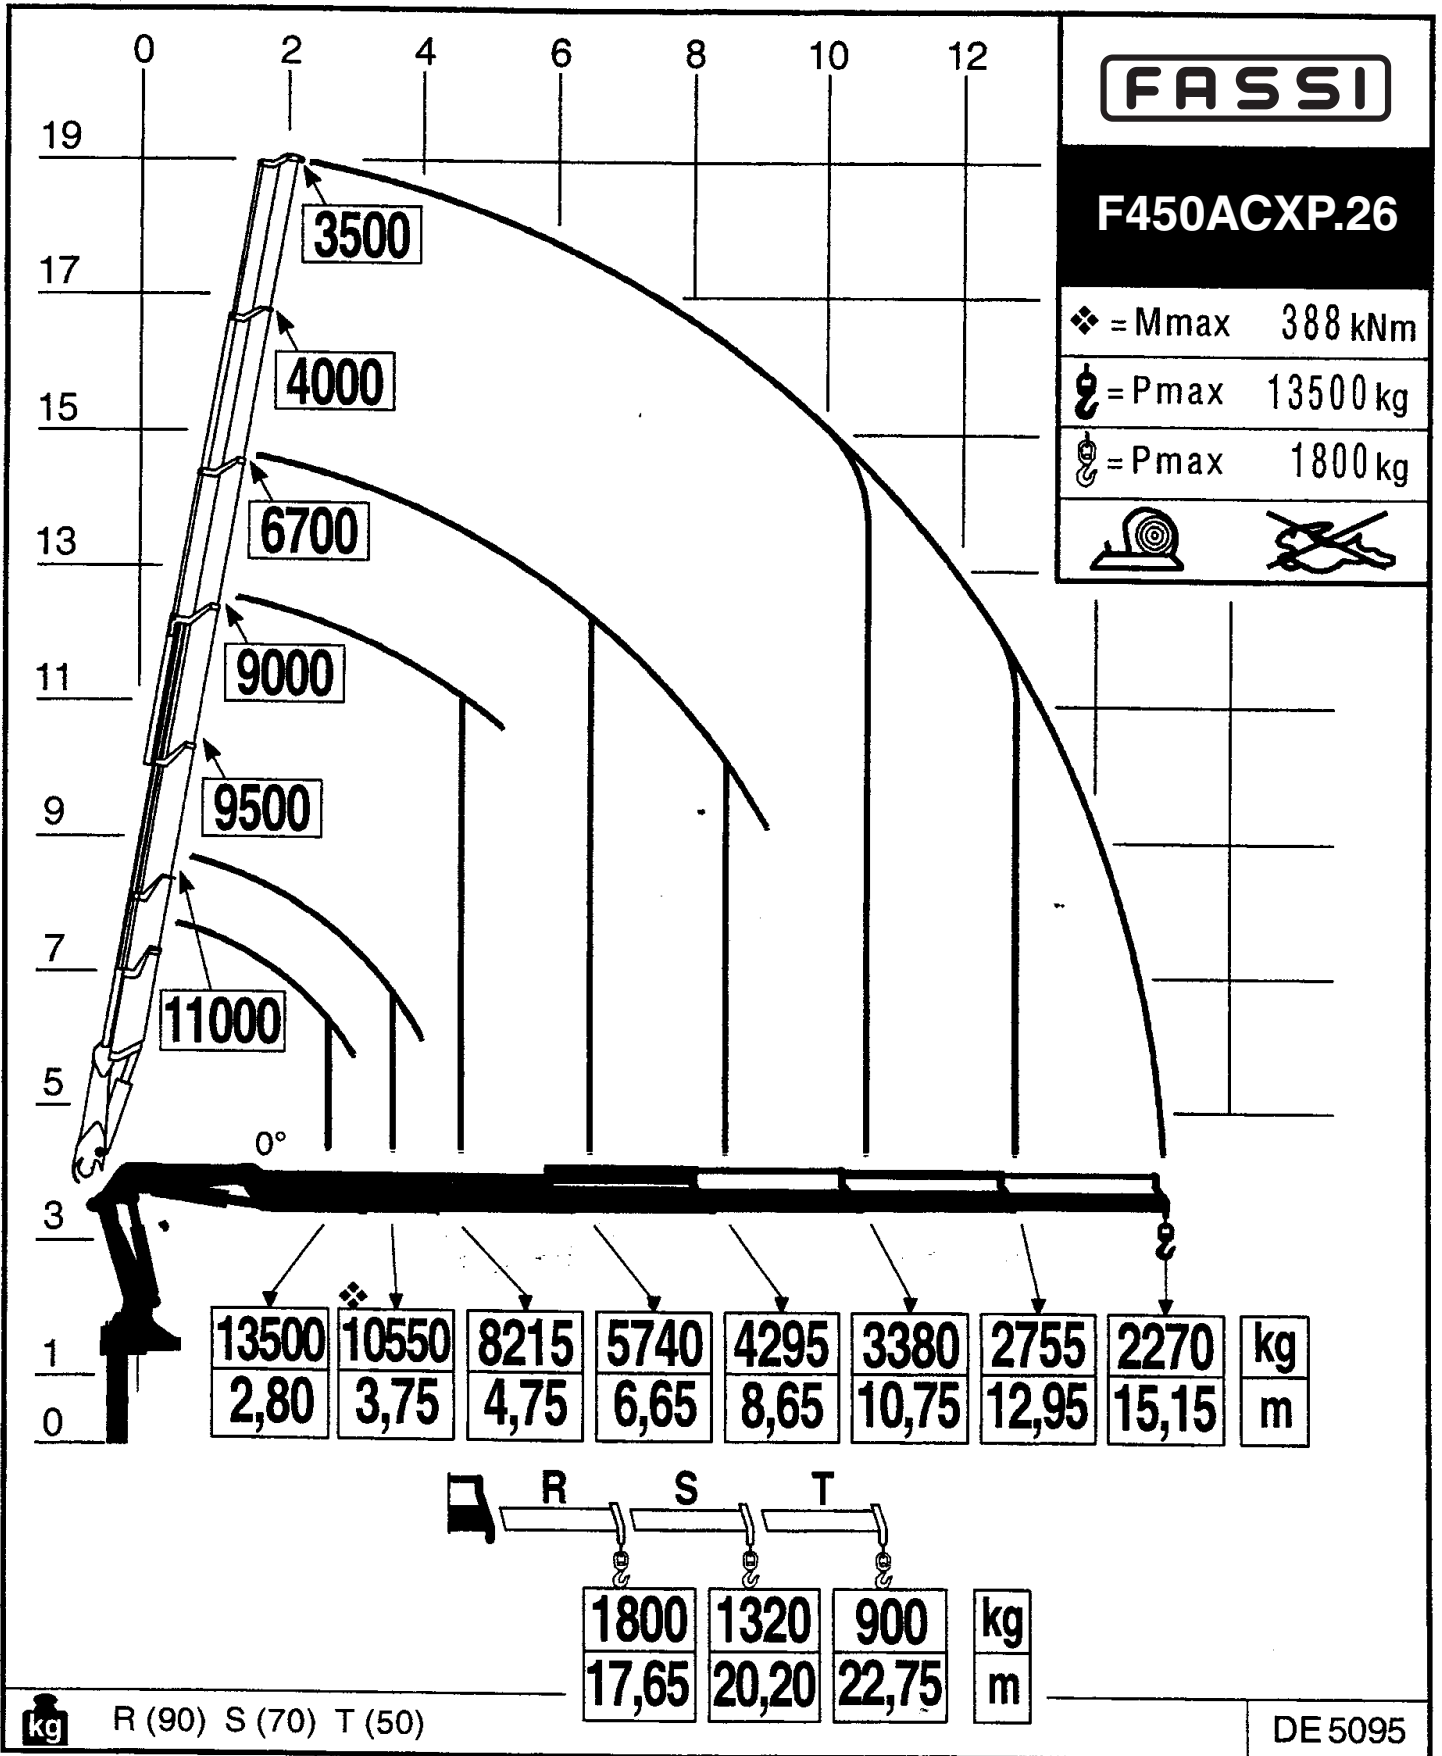

Via dei Carmelitani, 2
24021 Albino BG
tel. ++39 35 776400
fax ++39 35 755020
www.fassigroup.com
fassi@fassigroup.com

LOAD DIAGRAM WITH LIFTING MOMENT LIMITING DEVICE

FASSI

F450ACXP.26

❖ = Mmax 388 kNm

⚙ = Pmax 13500 kg