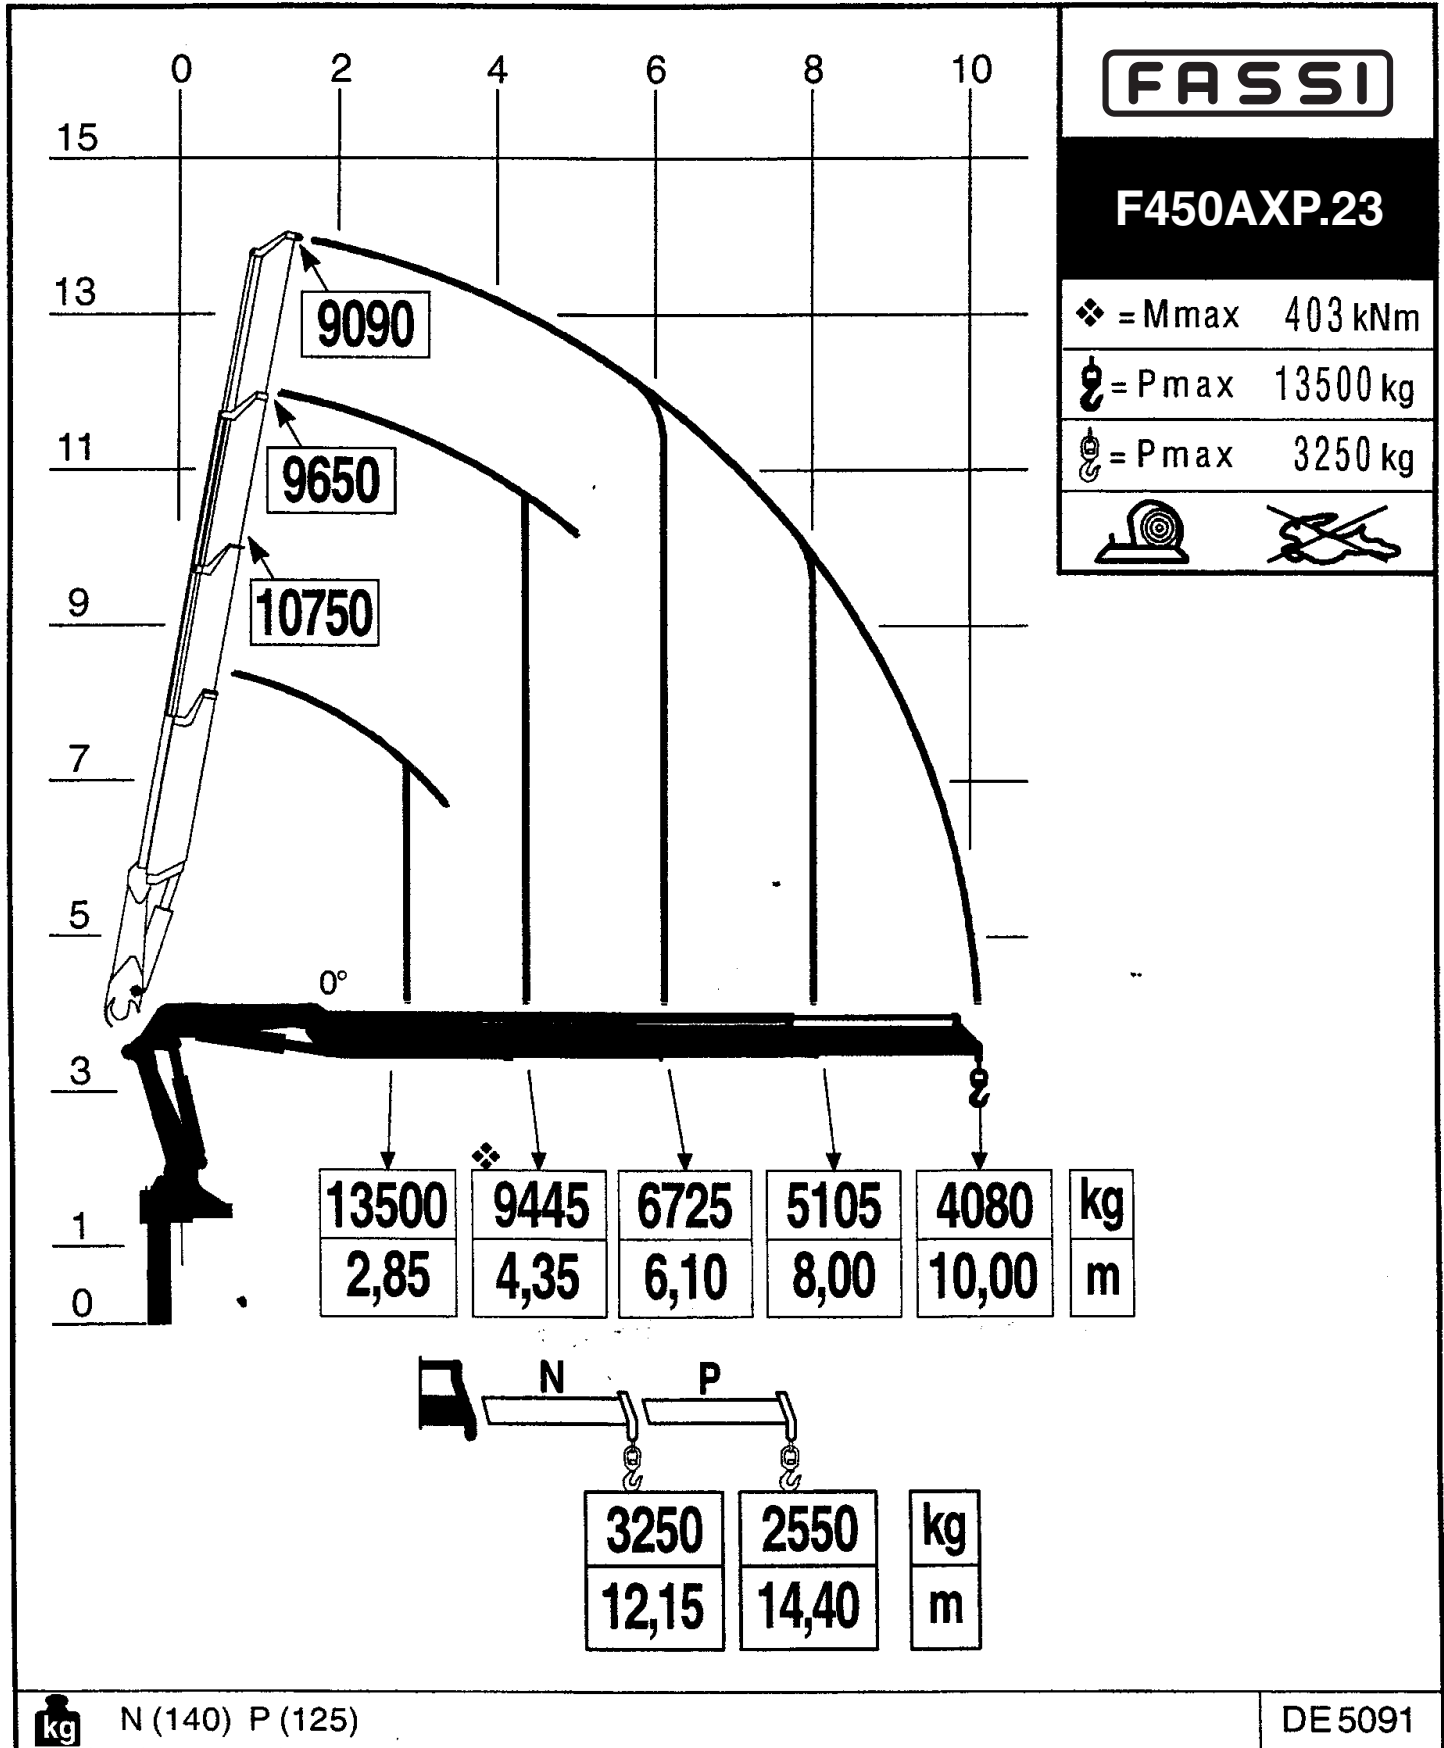

LOAD DIAGRAM WITH LIFTING MOMENT LIMITING DEVICE

FASSI

F450AXP.23

❖ = Mmax 403 kNm

⚙ = Pmax 13500 kg

⚙ = Pmax 3250 kg

Via dei Carmelitani, 2
24021 Albino BG
tel. ++39 35 776400
fax ++39 35 755020
www.fassigroup.com
fassi@fassigroup.com