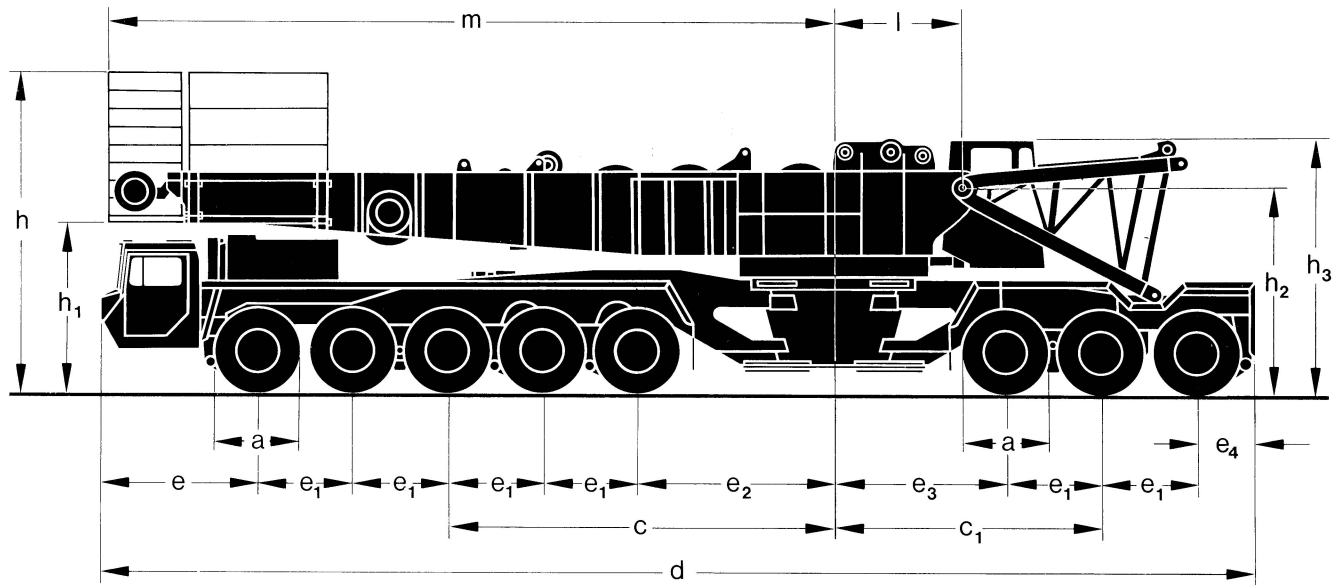

Lattice-Boom Truck Crane
Grue-treillis sur porteur
Grúa de celosía sobre camión

TC 4000

a	14.00 R 24, XVC***
b	2540 mm
c	6100 mm
c ₁	4200 mm
d	18250 mm

e	2550 mm
e ₁	1500 mm
e ₂	3100 mm
e ₃	2700 mm
e ₄	900 mm

f	5000 mm
f ₁	3000 mm
f ₂	1250 mm
g	16500 mm
h	5035 mm

h ₁	2655 mm
h ₂	3190 mm
h ₃	3940 mm
l	2000 mm
m	11500 mm