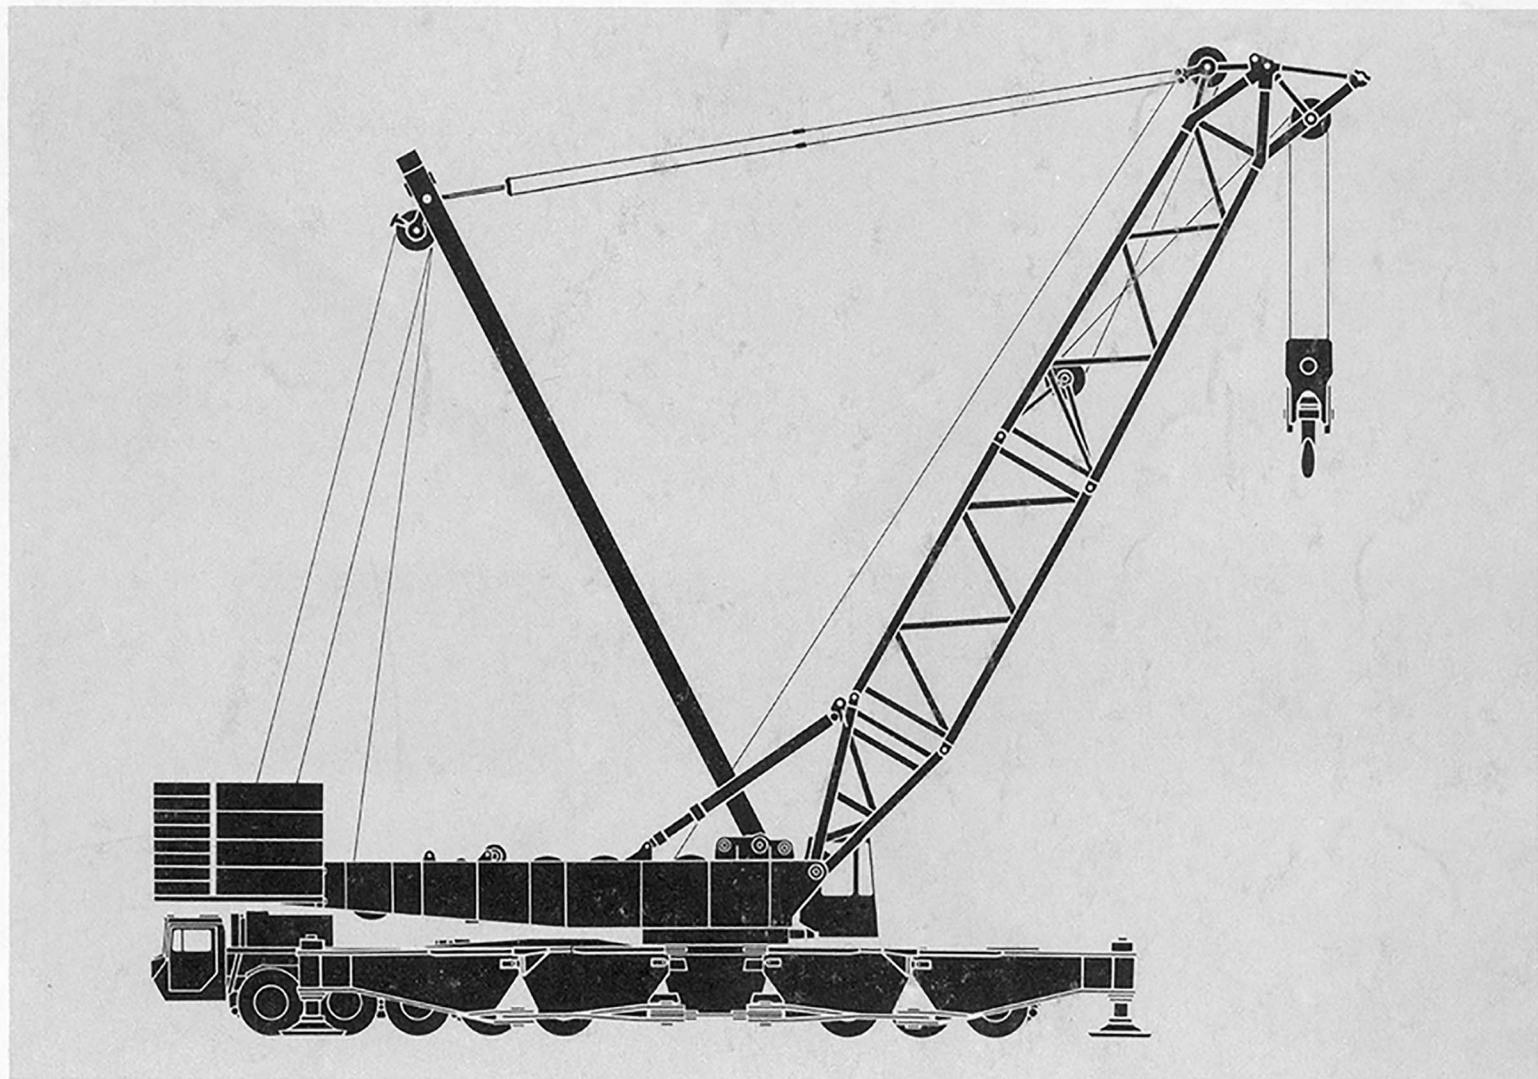

Lattice-Boom Truck Crane
Grue-treillis sur porteur
Grúa de celosía sobre camión

TC 4000

a	14.00 R 24, XVC***
b	2540 mm
c	6100 mm
c ₁	4200 mm
d	18250 mm

e	2550 mm
e ₁	1500 mm
e ₂	3100 mm
e ₃	2700 mm
e ₄	900 mm

f	5000 mm
f ₁	3000 mm
f ₂	1250 mm
g	16500 mm
h	5035 mm

h ₁	2655 mm
h ₂	3190 mm
h ₃	3940 mm
l	2000 mm
m	11500 mm