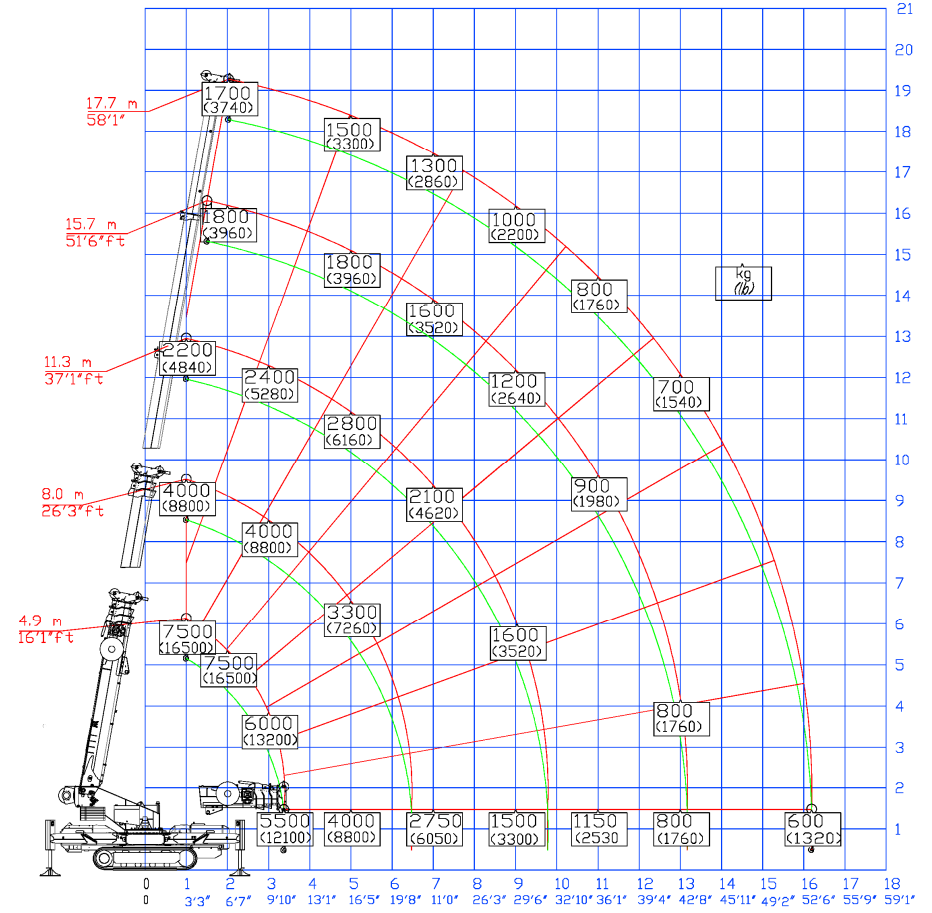

# SPX1275CDH

	7500 Kg 16534 lbs
	16,2 m 53'2" ft
	26,5 m 86'11" ft

	5730 x 1450 x 2040 mm 18'10" x 4'9" x 6'8"
--	-----------------------------------------------

	4600 x 4600 mm 15'1" x 15'1"
--	---------------------------------

	JIB60002H	20	44
	JIB10001FL	90	198

	KUBOTA D722-E3B		
	3		14,9kW /20Hp

	24VDC SEP n°4 6V 420 Ah
--	-------------------------------

24,9 m  
81'8"

360°

0°/75°

	1500 kg 3306 lbs	5		-23 m -75'6" ft
	7500 Kg 16534 lbs	4		-29 m -95'2" ft
	6000 Kg 13227 lbs	3		-37 m -121'5" ft
	4500 Kg 9920 lbs	2		-52 m -170'7" ft
	3000 Kg 6613 lbs	1		-116 m -380'7" ft

	2700 kg 5952 lbs
--	---------------------

	0,72 Kg/cm <sup>2</sup> 10,24 PSI		1,6/3,1 Km/h 1/1,9 Mph
	20°		1450 - 2050 mm 4,9 - 6,9 ft

JIB600.2H	JIB1000.1FL	MR800.4			
	600 Kg 1323 lbs		1000 Kg 220 lbs		800 Kg 1763 lbs
	24,5 m 80 ft		26,5 m 86 ft		20 m 65 ft
	500 kg 102 lbs		600 kg 1323 lbs		800 kg 1763 lbs
	16,2 m 53 ft		14,5 m 47 ft		16 m 52 ft
	400 kg 882 lbs		300 kg 662 lbs		300 kg 662 lbs