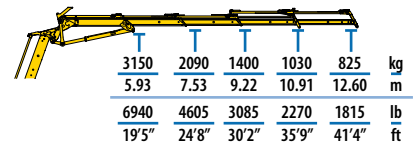

6S

4385 kg 9665 lb	11900	7000	4640	3340	2550	2030	1680	1450	kg
	2.36	4.34	6.24	8.24	10.32	12.49	14.72	16.95	m
	26230	15430	10225	7360	5620	4475	3700	3195	lb
	7'8"	14'2"	20'5"	27'	33'10"	40'11"	48'3"	55'7"	ft

8S

4685 kg 10325 lb	11600	6700	4360	3040	2230	1710	1350	1115	950	830	kg
	2.36	4.46	6.36	8.36	10.44	12.61	14.84	17.07	19.31	21.64	m
	25570	14770	9610	6700	4915	3765	2975	2455	2090	1825	lb
	7'8"	14'7"	20'10"	27'5"	34'3"	41'4"	48'8"	56'	63'4"	70'11"	ft

MODEL							
	txm	(°)	mm	mm	mm	mm	t
3S	32,27	407	2450	2500	1230	6400	26
4S	31,51	407	2450	2500	1230	6400	26
6S	30,38	407	2450	2500	1230	6400	26
8S	29,88	407	2450	2550	1285	6400	26

MODEL							
	lb*ft	(°)	in	in	in	in	lb
3S	233490	407	96	98	48	252	57300
4S	227990	407	96	98	48	252	57300
6S	219810	407	96	98	48	252	57300
8S	216200	407	96	100	51	252	57300

4S+JIB 3S

4S+JIB 4S

6S+JIB 3S LIGHT

6S+JIB 3S HEAVY DUTY

6S+JIB 4S LIGHT

6S+JIB 4S HEAVY DUTY

MODEL								
	txm	(°)	mm	mm	mm	mm	t	GW
4S+JIB 3S	31,51	407	2595	2512	1320	6400	26	
4S+JIB 4S	31,51	407	2595	2512	1320	6400	26	
6S+JIB 3S LIGHT	30,38	407	2695	2545	1395	6400	26	
6S+JIB 3S HD	30,38	407	2695	2545	1395	6400	26	
6S+JIB 4S LIGHT	30,38	407	2695	2545	1395	6400	26	
6S+JIB 4S HD	30,38	407	2695	2545	1395	6400	26	