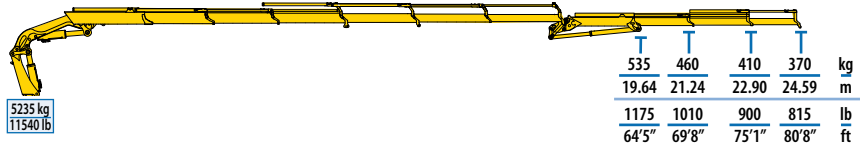

6S

4385 kg 9665 lb	11900	7000	4640	3340	2550	2030	1680	1450	kg
	2.36	4.34	6.24	8.24	10.32	12.49	14.72	16.95	m
	26230	15430	10225	7360	5620	4475	3700	3195	lb
	7'8"	14'2"	20'5"	27'	33'10"	40'11"	48'3"	55'7"	ft

MODEL							
	txm	(°)	mm	mm	mm	mm	t
3S	32,27	407	2450	2500	1230	6400	26
4S	31,51	407	2450	2500	1230	6400	26
6S	30,38	407	2450	2500	1230	6400	26
8S	29,88	407	2450	2550	1285	6400	26

MODEL							
	lb*ft	(°)	in	in	in	in	lb
3S	233490	407	96	98	48	252	57300
4S	227990	407	96	98	48	252	57300
6S	219810	407	96	98	48	252	57300
8S	216200	407	96	100	51	252	57300

4S+JIB 3S

4S+JIB 4S

6S+JIB 3S LIGHT

6S+JIB 3S HEAVY DUTY

6S+JIB 4S LIGHT

6S+JIB 4S HEAVY DUTY

MODEL								
	txm	(°)	mm	mm	mm	mm	t	GW
4S+JIB 3S	31,51	407	2595	2512	1320	6400	26	
4S+JIB 4S	31,51	407	2595	2512	1320	6400	26	
6S+JIB 3S LIGHT	30,38	407	2695	2545	1395	6400	26	
6S+JIB 3S HD	30,38	407	2695	2545	1395	6400	26	
6S+JIB 4S LIGHT	30,38	407	2695	2545	1395	6400	26	
6S+JIB 4S HD	30,38	407	2695	2545	1395	6400	26	

MODEL								
	lb*ft	(°)	in	in	in	in	lb	GW
4S+JIB 3S	227990	407	102	99	52	252	57300	
4S+JIB 4S	227990	407	102	99	52	252	57300	
6S+JIB 3S LIGHT	219810	407	106	100	55	252	57300	
6S+JIB 3S HD	219810	407	106	100	55	252	57300	
6S+JIB 4S LIGHT	219810	407	106	100	55	252	57300	
6S+JIB 4S HD	219810	407	106	100	55	252	57300	