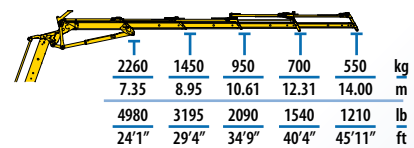

6S

4385 kg 9665 lb	11900	7000	4640	3340	2550	2030	1680	1450	kg
	2.36	4.34	6.24	8.24	10.32	12.49	14.72	16.95	m
	26230	15430	10225	7360	5620	4475	3700	3195	lb
	7'8"	14'2"	20'5"	27'	33'10"	40'11"	48'3"	55'7"	ft

MODEL							
	txm	(°)	mm	mm	mm	mm	t
3S	32,27	407	2450	2500	1230	6400	26
4S	31,51	407	2450	2500	1230	6400	26
6S	30,38	407	2450	2500	1230	6400	26
8S	29,88	407	2450	2550	1285	6400	26

MODEL							
	lb*ft	(°)	in	in	in	in	lb
3S	233490	407	96	98	48	252	57300
4S	227990	407	96	98	48	252	57300
6S	219810	407	96	98	48	252	57300
8S	216200	407	96	100	51	252	57300

4S+JIB 3S

4S+JIB 4S

6S+JIB 3S LIGHT

6S+JIB 3S HEAVY DUTY

6S+JIB 4S LIGHT

6S+JIB 4S HEAVY DUTY

MODEL								
	txm	(°)	mm	mm	mm	mm	t	GW
4S+JIB 3S	31,51	407	2595	2512	1320	6400	26	
4S+JIB 4S	31,51	407	2595	2512	1320	6400	26	
6S+JIB 3S LIGHT	30,38	407	2695	2545	1395	6400	26	
6S+JIB 3S HD	30,38	407	2695	2545	1395	6400	26	
6S+JIB 4S LIGHT	30,38	407	2695	2545	1395	6400	26	
6S+JIB 4S HD	30,38	407	2695	2545	1395	6400	26	

MODEL								
	lb*ft	(°)	in	in	in	in	lb	GW
4S+JIB 3S	227990	407	102	99	52	252	57300	
4S+JIB 4S	227990	407	102	99	52	252	57300	
6S+JIB 3S LIGHT	219810	407	106	100	55	252	57300	
6S+JIB 3S HD	219810	407	106	100	55	252	57300	
6S+JIB 4S LIGHT	219810	407	106	100	55	252	57300	
6S+JIB 4S HD	219810	407	106	100	55	252	57300	