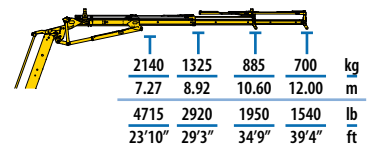

6S

4385 kg 9665 lb	11900	7000	4640	3340	2550	2030	1680	1450	kg
	2.36	4.34	6.24	8.24	10.32	12.49	14.72	16.95	m
	26230	15430	10225	7360	5620	4475	3700	3195	lb
	7'8"	14'2"	20'5"	27'	33'10"	40'11"	48'3"	55'7"	ft

8S

4685 kg 10325 lb	11600	6700	4360	3040	2230	1710	1350	1115	950	830	kg
	2.36	4.46	6.36	8.36	10.44	12.61	14.84	17.07	19.31	21.64	m
	25570	14770	9610	6700	4915	3765	2975	2455	2090	1825	lb
	7'8"	14'7"	20'10"	27'5"	34'3"	41'4"	48'8"	56'	63'4"	70'11"	ft

MODEL							
	txm	(°)	mm	mm	mm	mm	t
3S	32,27	407	2450	2500	1230	6400	26
4S	31,51	407	2450	2500	1230	6400	26
6S	30,38	407	2450	2500	1230	6400	26
8S	29,88	407	2450	2550	1285	6400	26

MODEL							
	lb*ft	(°)	in	in	in	in	lb
3S	233490	407	96	98	48	252	57300
4S	227990	407	96	98	48	252	57300
6S	219810	407	96	98	48	252	57300
8S	216200	407	96	100	51	252	57300

4S+JIB 3S

4S+JIB 4S

6S+JIB 3S LIGHT

6S+JIB 3S HEAVY DUTY

6S+JIB 4S LIGHT

6S+JIB 4S HEAVY DUTY

MODEL								
	txm	(°)	mm	mm	mm	mm	t	GW
4S+JIB 3S	31,51	407	2595	2512	1320	6400	26	
4S+JIB 4S	31,51	407	2595	2512	1320	6400	26	
6S+JIB 3S LIGHT	30,38	407	2695	2545	1395	6400	26	
6S+JIB 3S HD	30,38	407	2695	2545	1395	6400	26	
6S+JIB 4S LIGHT	30,38	407	2695	2545	1395	6400	26	
6S+JIB 4S HD	30,38	407	2695	2545	1395	6400	26	