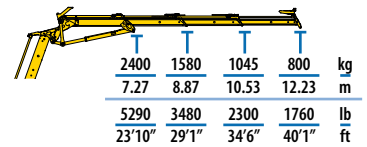

6S

4385 kg 9665 lb	11900	7000	4640	3340	2550	2030	1680	1450	kg
	2.36	4.34	6.24	8.24	10.32	12.49	14.72	16.95	m
	26230	15430	10225	7360	5620	4475	3700	3195	lb
	7'8"	14'2"	20'5"	27'	33'10"	40'11"	48'3"	55'7"	ft

MODEL							
	txm	(°)	mm	mm	mm	mm	t
3S	32,27	407	2450	2500	1230	6400	26
4S	31,51	407	2450	2500	1230	6400	26
6S	30,38	407	2450	2500	1230	6400	26
8S	29,88	407	2450	2550	1285	6400	26

MODEL							
	lb*ft	(°)	in	in	in	in	lb
3S	233490	407	96	98	48	252	57300
4S	227990	407	96	98	48	252	57300
6S	219810	407	96	98	48	252	57300
8S	216200	407	96	100	51	252	57300

4S+JIB 3S

4S+JIB 4S

6S+JIB 3S LIGHT

6S+JIB 3S HEAVY DUTY

6S+JIB 4S LIGHT

6S+JIB 4S HEAVY DUTY

MODEL								
	txm	(°)	mm	mm	mm	mm	t	GW
4S+JIB 3S	31,51	407	2595	2512	1320	6400	26	
4S+JIB 4S	31,51	407	2595	2512	1320	6400	26	
6S+JIB 3S LIGHT	30,38	407	2695	2545	1395	6400	26	
6S+JIB 3S HD	30,38	407	2695	2545	1395	6400	26	
6S+JIB 4S LIGHT	30,38	407	2695	2545	1395	6400	26	
6S+JIB 4S HD	30,38	407	2695	2545	1395	6400	26	

MODEL								
	lb*ft	(°)	in	in	in	in	lb	GW
4S+JIB 3S	227990	407	102	99	52	252	57300	
4S+JIB 4S	227990	407	102	99	52	252	57300	
6S+JIB 3S LIGHT	219810	407	106	100	55	252	57300	
6S+JIB 3S HD	219810	407	106	100	55	252	57300	
6S+JIB 4S LIGHT	219810	407	106	100	55	252	57300	
6S+JIB 4S HD	219810	407	106	100	55	252	57300	