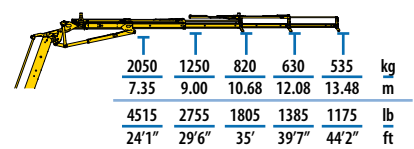

6S

4385 kg 9665 lb	11900	7000	4640	3340	2550	2030	1680	1450	kg
	2.36	4.34	6.24	8.24	10.32	12.49	14.72	16.95	m
	26230	15430	10225	7360	5620	4475	3700	3195	lb
	7'8"	14'2"	20'5"	27'	33'10"	40'11"	48'3"	55'7"	ft

MODEL							
	txm	(°)	mm	mm	mm	mm	t
3S	32,27	407	2450	2500	1230	6400	26
4S	31,51	407	2450	2500	1230	6400	26
6S	30,38	407	2450	2500	1230	6400	26
8S	29,88	407	2450	2550	1285	6400	26

MODEL							
	lb*ft	(°)	in	in	in	in	lb
3S	233490	407	96	98	48	252	57300
4S	227990	407	96	98	48	252	57300
6S	219810	407	96	98	48	252	57300
8S	216200	407	96	100	51	252	57300

4S+JIB 3S

4S+JIB 4S

6S+JIB 3S LIGHT

6S+JIB 3S HEAVY DUTY

6S+JIB 4S LIGHT

6S+JIB 4S HEAVY DUTY

MODEL								
	txm	(°)	mm	mm	mm	mm	t	GW
4S+JIB 3S	31,51	407	2595	2512	1320	6400	26	
4S+JIB 4S	31,51	407	2595	2512	1320	6400	26	
6S+JIB 3S LIGHT	30,38	407	2695	2545	1395	6400	26	
6S+JIB 3S HD	30,38	407	2695	2545	1395	6400	26	
6S+JIB 4S LIGHT	30,38	407	2695	2545	1395	6400	26	
6S+JIB 4S HD	30,38	407	2695	2545	1395	6400	26	

MODEL								
	lb*ft	(°)	in	in	in	in	lb	GW
4S+JIB 3S	227990	407	102	99	52	252	57300	
4S+JIB 4S	227990	407	102	99	52	252	57300	
6S+JIB 3S LIGHT	219810	407	106	100	55	252	57300	
6S+JIB 3S HD	219810	407	106	100	55	252	57300	
6S+JIB 4S LIGHT	219810	407	106	100	55	252	57300	
6S+JIB 4S HD	219810	407	106	100	55	252	57300	