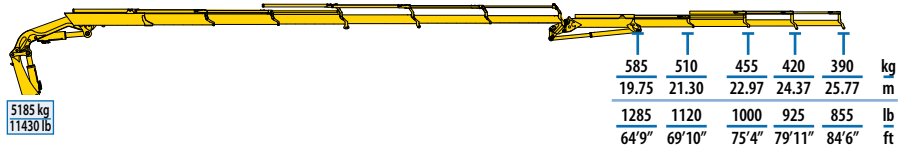

MODEL							
	txm	(°)	mm	mm	mm	mm	t
3S	32,27	407	2450	2500	1230	6400	26
4S	31,51	407	2450	2500	1230	6400	26
6S	30,38	407	2450	2500	1230	6400	26
8S	29,88	407	2450	2550	1285	6400	26

MODEL							
	lb*ft	(°)	in	in	in	in	lb
3S	233490	407	96	98	48	252	57300
4S	227990	407	96	98	48	252	57300
6S	219810	407	96	98	48	252	57300
8S	216200	407	96	100	51	252	57300

4S+JIB 3S

4S+JIB 4S

6S+JIB 3S LIGHT

6S+JIB 3S HEAVY DUTY

6S+JIB 4S LIGHT

6S+JIB 4S HEAVY DUTY

MODEL								
	txm	(°)	mm	mm	mm	mm	t	GW
4S+JIB 3S	31,51	407	2595	2512	1320	6400	26	
4S+JIB 4S	31,51	407	2595	2512	1320	6400	26	
6S+JIB 3S LIGHT	30,38	407	2695	2545	1395	6400	26	
6S+JIB 3S HD	30,38	407	2695	2545	1395	6400	26	
6S+JIB 4S LIGHT	30,38	407	2695	2545	1395	6400	26	
6S+JIB 4S HD	30,38	407	2695	2545	1395	6400	26	

MODEL								
	lb*ft	(°)	in	in	in	in	lb	GW
4S+JIB 3S	227990	407	102	99	52	252	57300	
4S+JIB 4S	227990	407	102	99	52	252	57300	
6S+JIB 3S LIGHT	219810	407	106	100	55	252	57300	
6S+JIB 3S HD	219810	407	106	100	55	252	57300	
6S+JIB 4S LIGHT	219810	407	106	100	55	252	57300	
6S+JIB 4S HD	219810	407	106	100	55	252	57300	