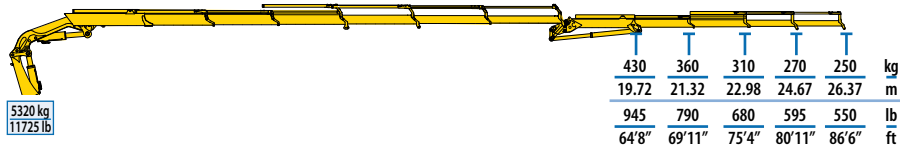

8S

4685 kg 10325 lb	11600	6700	4360	3040	2230	1710	1350	1115	950	830	kg
	2.36	4.46	6.36	8.36	10.44	12.61	14.84	17.07	19.31	21.64	m
	25570	14770	9610	6700	4915	3765	2975	2455	2090	1825	lb
	7'8"	14'7"	20'10"	27'5"	34'3"	41'4"	48'8"	56'	63'4"	70'11"	ft

MODEL							
	txm	(°)	mm	mm	mm	mm	t
3S	32,27	407	2450	2500	1230	6400	26
4S	31,51	407	2450	2500	1230	6400	26
6S	30,38	407	2450	2500	1230	6400	26
8S	29,88	407	2450	2550	1285	6400	26

MODEL							
	lb*ft	(°)	in	in	in	in	lb
3S	233490	407	96	98	48	252	57300
4S	227990	407	96	98	48	252	57300
6S	219810	407	96	98	48	252	57300
8S	216200	407	96	100	51	252	57300

4S+JIB 3S

4S+JIB 4S

6S+JIB 3S LIGHT

6S+JIB 3S HEAVY DUTY

6S+JIB 4S LIGHT

6S+JIB 4S HEAVY DUTY

MODEL								
	txm	(°)	mm	mm	mm	mm	t	GW
4S+JIB 3S	31,51	407	2595	2512	1320	6400	26	
4S+JIB 4S	31,51	407	2595	2512	1320	6400	26	
6S+JIB 3S LIGHT	30,38	407	2695	2545	1395	6400	26	
6S+JIB 3S HD	30,38	407	2695	2545	1395	6400	26	
6S+JIB 4S LIGHT	30,38	407	2695	2545	1395	6400	26	
6S+JIB 4S HD	30,38	407	2695	2545	1395	6400	26	

MODEL								
	lb*ft	(°)	in	in	in	in	lb	GW
4S+JIB 3S	227990	407	102	99	52	252	57300	
4S+JIB 4S	227990	407	102	99	52	252	57300	
6S+JIB 3S LIGHT	219810	407	106	100	55	252	57300	
6S+JIB 3S HD	219810	407	106	100	55	252	57300	
6S+JIB 4S LIGHT	219810	407	106	100	55	252	57300	
6S+JIB 4S HD	219810	407	106	100	55	252	57300	