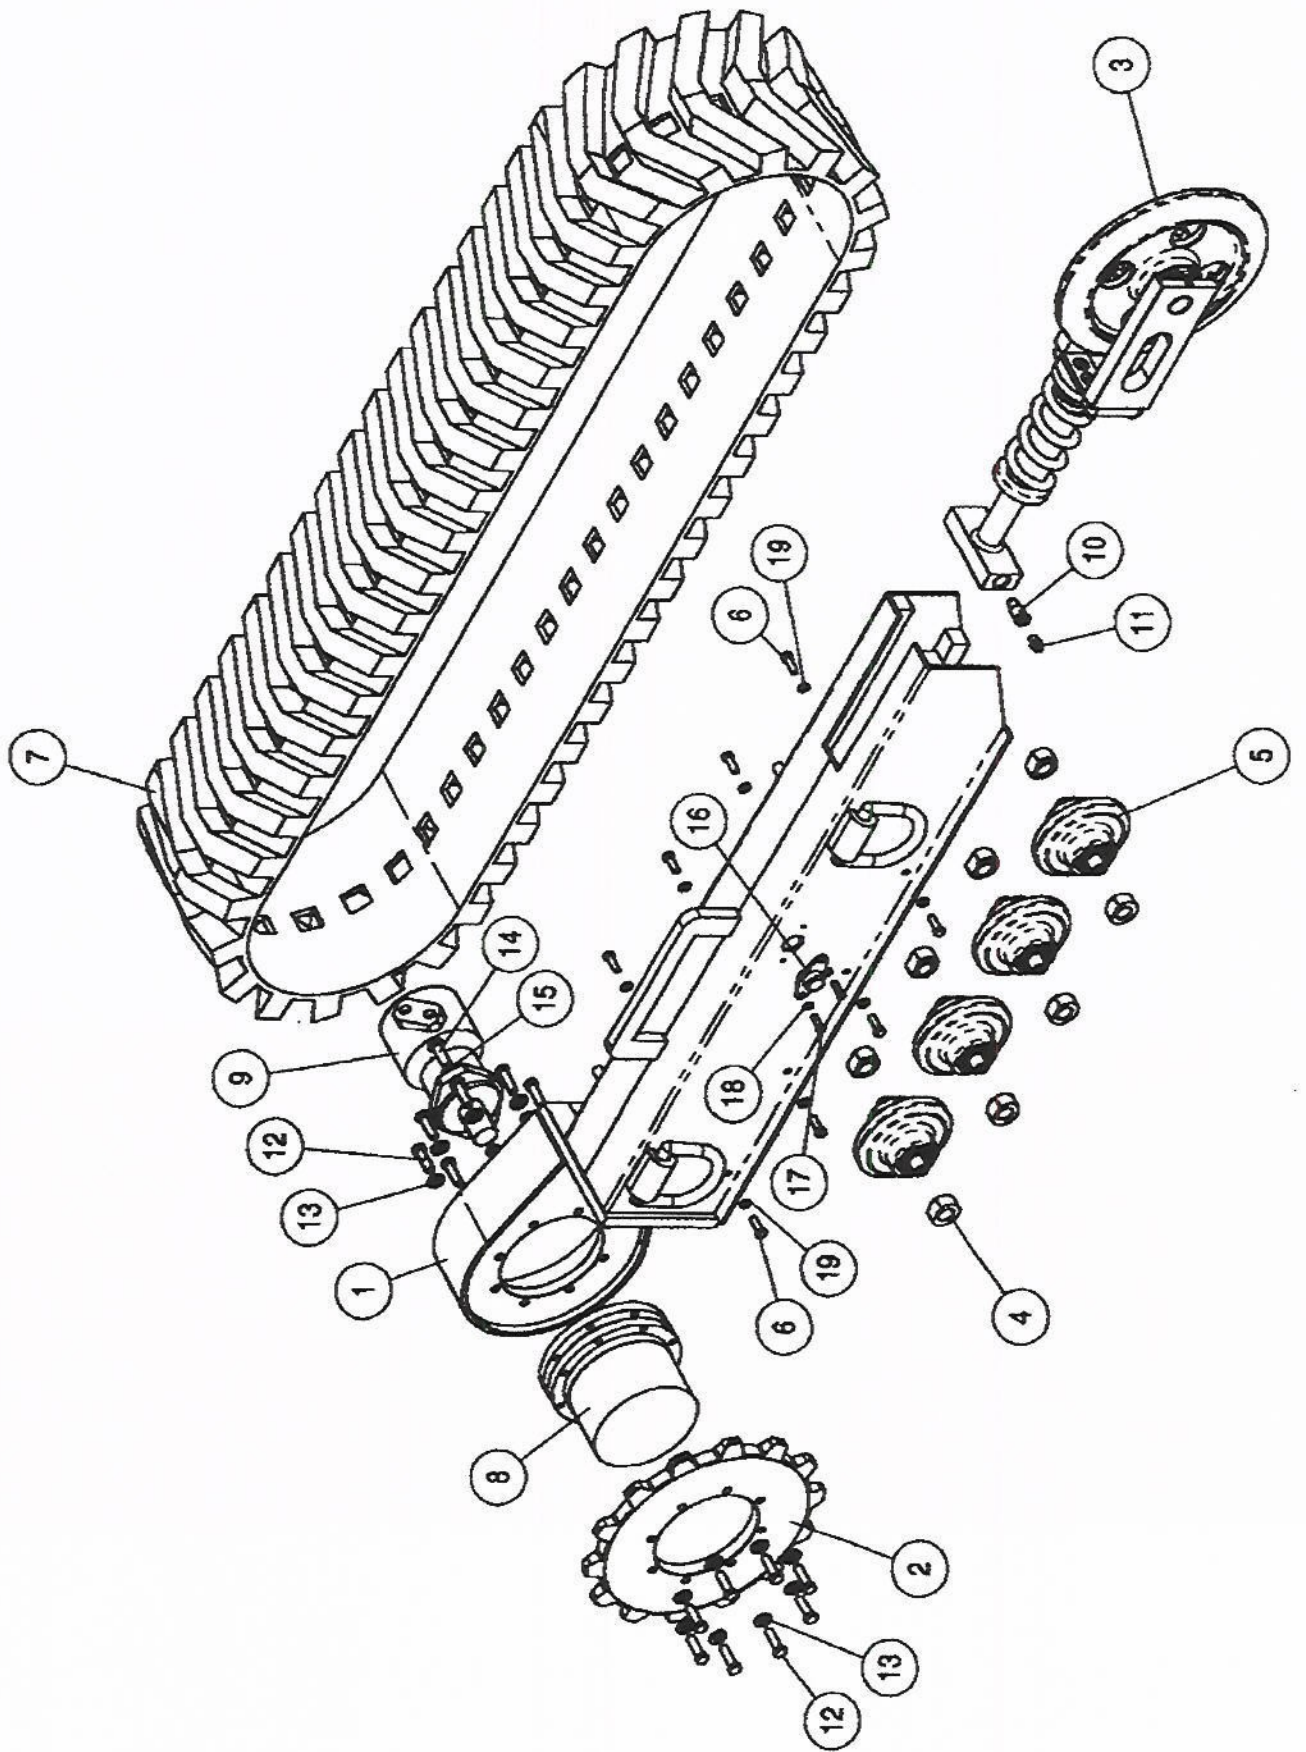

1. 10160210	RH Weldment
2. 10160261	Drive Sprocket
3. 10160240-ASSY	Large Idler Wheel Assembly
4. 10160260	Idler Wheel Spacer
5. 10160235-ASSY	Small Idler Wheel Assembly
6. 05024031ZP	5/16-18 X 3/4" HHCS Zinc Plated GR5
7. 10160264	Rubber Track
8. 0317-1_P_B	Track Drive Motor
9. MLHP 160 G4B	Motor
10. 10160262	Check 1A Ball
11. 02NPTSTRT	1/8" NPT W/Cap
12. M10X35HHCSZP	M10 X 1.75 X 25MM Full Thread Hex Bolt
13. M10FLAT	10MM Flat Washer
14. M12X35HHCSZP	HHCS, 1/2-13 UNC X 1.500
15. M12FLAT	12MM Flat Washer
16. 1060263	Fitting Cap
17. 04032031ZP	HHCS, 1/4-20 UNC X 1.00
18. 04000070ZP	1/4" Lockwasher - ZP
19. 05000070ZP	5/16" Lockwasher - ZP