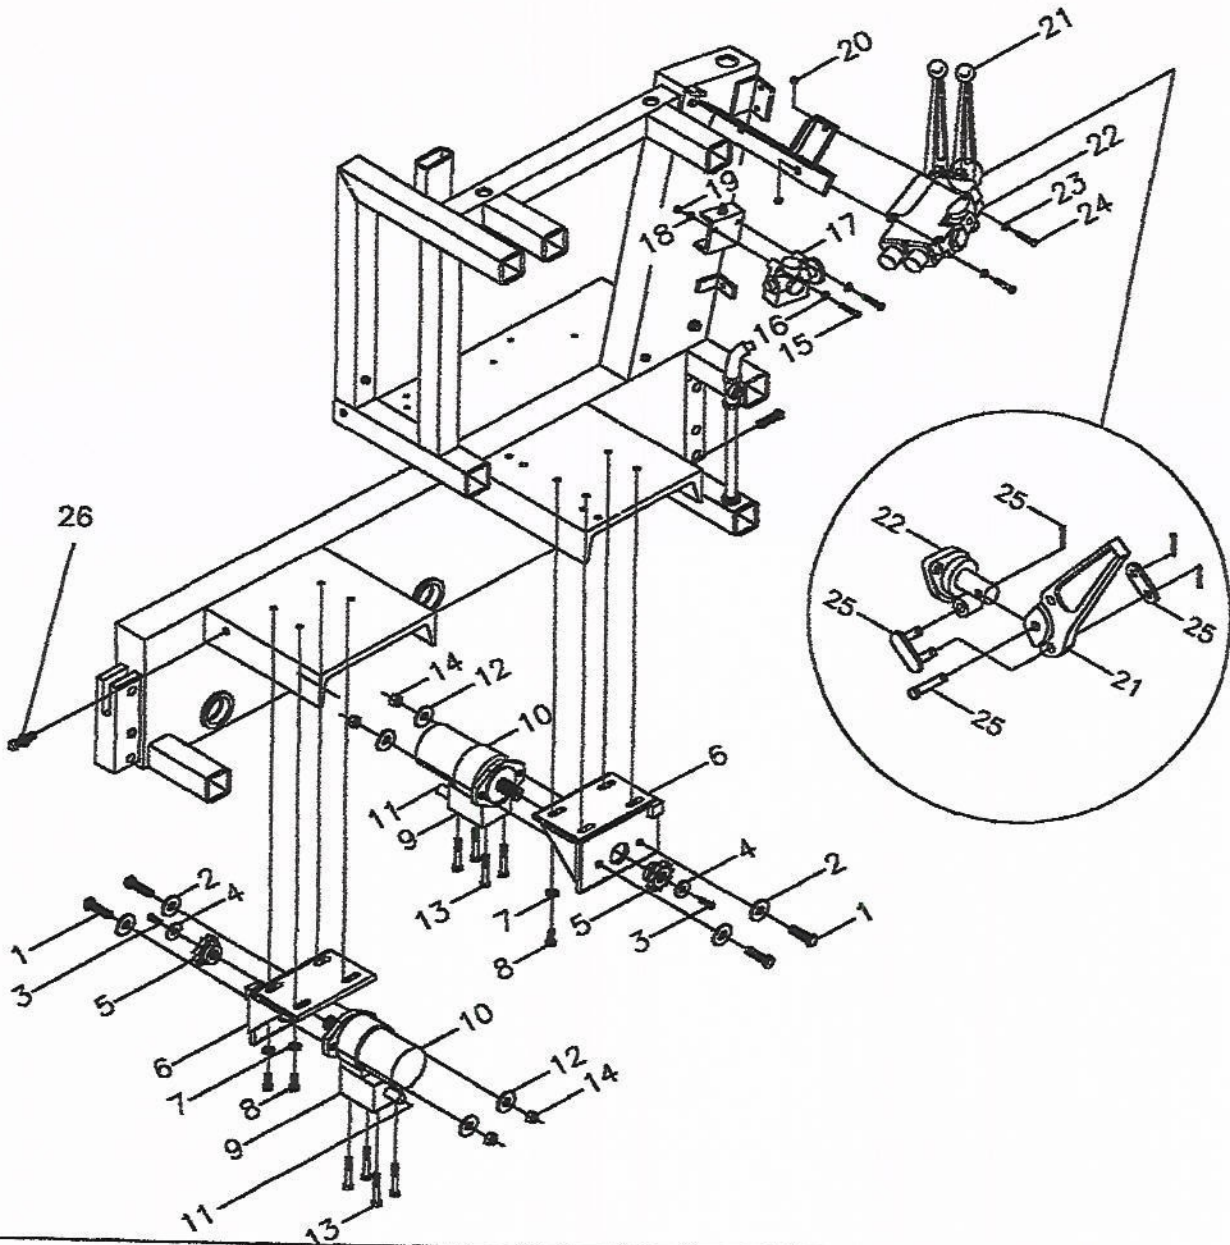

HYDRAULIC MOTOR & CONTROL VALVE (1475088)

ITEM	QTY	DESCRIPTION	PART NUMBER	ITEM	QTY	DESCRIPTION	PART NUMBER
1	(4)	MOTOR MOUNTING BOLT	1475292	14	(4)	MOTOR MOUNTING NUT	1475293
2	(4)	MOTOR MOUNTING WASHER	1475294	15	(2)	P.T.O. MOUNTING BOLT	1475279
3	(2)	SPROCKET MOUNTING BOLT	1475296	16	(2)	P.T.O. MOUNTING WASHER	1475281
4	(2)	SPROCKET MOUNTING WASHER	1475297	17	(1)	P.T.O. HYD CONTROL VALVE	1475266
5	(2)	11 TOOTH SPROCKET	1475291	18	(2)	P.T.O. MONTG. LOCK WASHER	1475282
6	(2)	MOTOR BRACKET	1475245	19	(2)	P.T.O. MOUNTING NUT	1475280
7	(8)	BRACKET MOUNTING WASHER	1475298	20	(3)	HYD. DRIVE UNIT NUT	1475277
8	(8)	BRACKET MOUNTING BOLT	1475275	21	(2)	HYD. DRIVE UNIT HANDLE	1475268
9	(2)	MANIFOLD	1475253	22	(1)	HYDRAULIC DRIVE UNIT	1475270
10	(2)	HYDRAULIC MOTOR	1475274	23	(3)	HYD. DRIVE UNIT WASHER	1475278
11	(4)	HYD. MANIFOLD CHECK	1475299	24	(3)	HYD. DRIVE UNIT BOLT	1475276
12	(4)	MOTOR MONTG. LOCK WASHER	1475295	25	(2)	H.D.U. HANDLE LINK KIT	1475267
13	(8)	MANIFOLD MOUNTING S.H.C.S.	1475256	26	(2)	CHAIN ADJ. BOLT & NUT	1475324