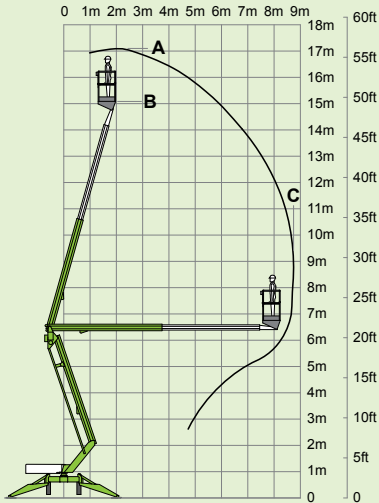

niftylift

TM50

(A) 17.1m
56ft

(B) 15.1m
49ft 6in

(C) 8.7m
28ft 6in

225kg
500lbs

1.1m x 0.65m
3ft 7in x 2ft 2in

Option

(D) 2.15m
7ft

(F) 1.65m
5ft 5in

(G) 4.4m
14ft 5in

(J) 6.2m
20ft 4in

Option

1900kg
4200lbs

0 5ft 10ft 15ft 20ft 25ft 30ft

0 1m 2m 3m 4m 5m 6m 7m 8m 9m