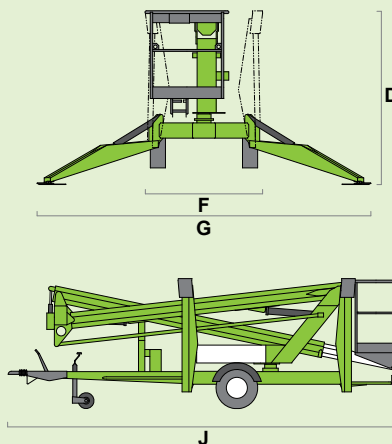

niftylift

TM50

(A) 17.1m
56ft

(B) 15.1m
49ft 6in

(C) 8.7m
28ft 6in

225kg
500lbs

1.1m x 0.65m
3ft 7in x 2ft 2in

Option

(D) 2.15m
7ft

(F) 1.65m
5ft 5in

(G) 4.4m
14ft 5in

(J) 6.2m
20ft 4in

Option

1900kg
4200lbs

0 5ft 10ft 15ft 20ft 25ft 30ft

0 1m 2m 3m 4m 5m 6m 7m 8m 9m