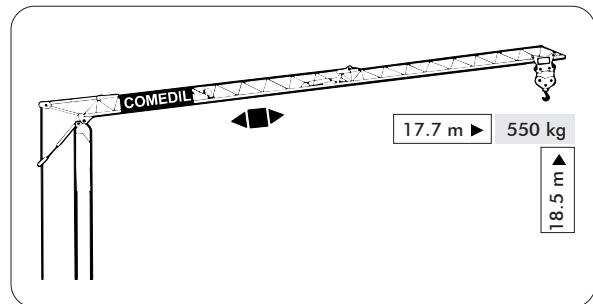

Gru Comedil s.r.l.

A Terex Company

Via S. Egidio 42/A, 33074 Fontanafredda (PN) - Italy
Tel. (+39) 0434 567 311 - Telefax (+39) 0434 998631

Internet e-mail: info@comedil.com
Internet home page: www.comedil.com

Divisione Automontanti

Via Alessandrina, 25 - 20095 Cusano Milanino (MI) - Italy
Tel. (+39) 02 613 16011 - Telefax (+39) 02 613 16034

Internet e-mail: info.CBR@comedil.com