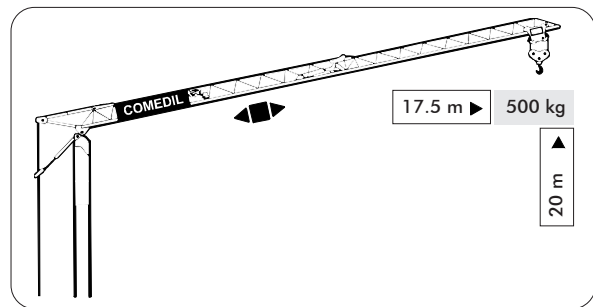

Gru Comedil s.r.l.

A Terex Company

Via S. Egidio 42/A, 33074 Fontanafredda (PN) - Italy
Tel. (+39) 0434 567 311 - Telefax (+39) 0434 998631

Internet e-mail: info@comedil.com
Internet home page: www.comedil.com

Divisione Automontanti

Via Alessandrina, 25 - 20095 Cusano Milanino (MI) - Italy
Tel. (+39) 02 613 16011 - Telefax (+39) 02 613 16034

Internet e-mail: info.CBR@comedil.com