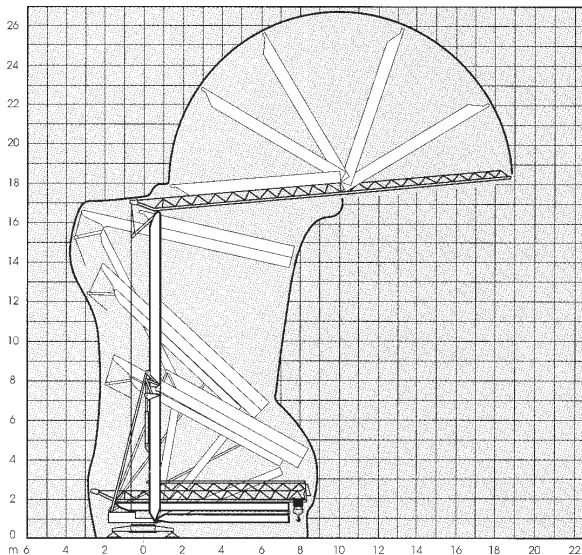

CBR 18H-1.6 VARIANT

- movimenti controllati da inverter
- motions controlled by frequency converter
- Frequenzumrichter gesteuerte Bewegungen
- mouvements contrôlés par variateur
- movimientos controlados por variadores
- montaggio oleodinamico integrale
- full hydraulic erection
- vollhydraulische Montage
- montage hydraulique intégral
- montaje hidraulico integral
- trasportabile con tutta la zavorra
- trailerable with ballast
- verfahrbar mit Ballast
- transportable avec lest
- transportable con lastre

		3 kW - 230 V			6 kW - 230 V			10 kVA - 400 V			
		m/min		kg	m/min		kg	m/min		kg	kW
		▲	▼		▲	▼		▲	▼		
Sollevamento		4	4	1600	4	4	1600	4	4	1600	5,5
Hoisting		8	17	1600	17	17	1600	17	17	1600	
Heben		20	36	600	36	36	600	36	36	700	
Levage											
Elevaciòn											
Distribuzione - Trolleying		11 - 30		-	11 - 30		-	11 - 30		-	1,84
Katzfahren - Distribution											
Distribuciòn											
Rotazione - Slewing		0,2 - 0,9 tr/min-U/min-rpm									1,1
Schwenken - Orientation											
Orientaciòn											
Montaggio - Erection - Montage - Montage - Montaje											1,8
Zavorra - Ballast - Ballast - Lest- Lastre											6510 kg
Peso gru - Crane weight - Konstruktionsgewicht - Poids de la grue - Peso della gru											5000 kg

98/37 CE - 2000/14/CE - 89/336 CEE
DIN 15018 H1-B3
DIN 15019/15020/4114