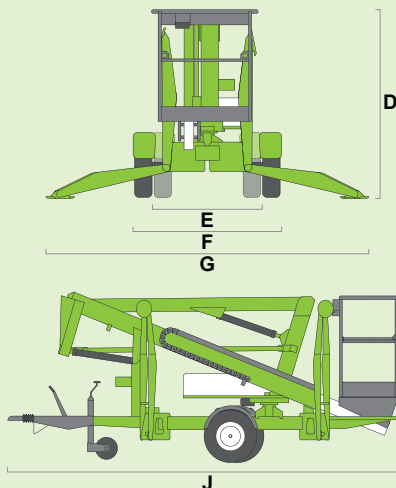

niftylift

TM34T

(A) 12.2m
40ft

(B) 10.2m
33ft 6in

(C) 6.1m
20ft

225kg
500lbs

1.1m x 0.65m
3ft 7in x 2ft 2in

(D) 1.9m
6ft 3in

(F) 1.5m
4ft 11in

(G) 3.55m
11ft 8in

(J) 4.5m
14ft 9in

Option

1400kg
3100lbs

niftylift
1525 S. Buncombe Road,
Greer, SC - 29651
United States
1-800-643-8954
usasales@niftylift.com
www.niftylift.com

IS-102