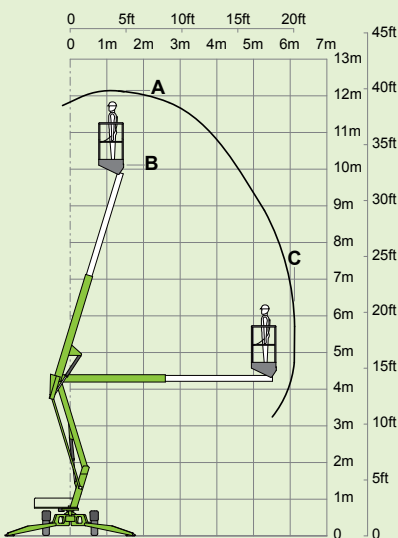

niftylift

TM34T

(A) 12.2m
40ft

(B) 10.2m
33ft 6in

(C) 6.1m
20ft

225kg
500lbs

1.1m x 0.65m
3ft 7in x 2ft 2in

(D) 1.9m
6ft 3in

(F) 1.5m
4ft 11in

(G) 3.55m
11ft 8in

(J) 4.5m
14ft 9in

Option

1400kg
3100lbs

niftylift
1525 S. Buncombe Road,
Greer, SC - 29651
United States
1-800-643-8954
usasales@niftylift.com
www.niftylift.com

IS-102