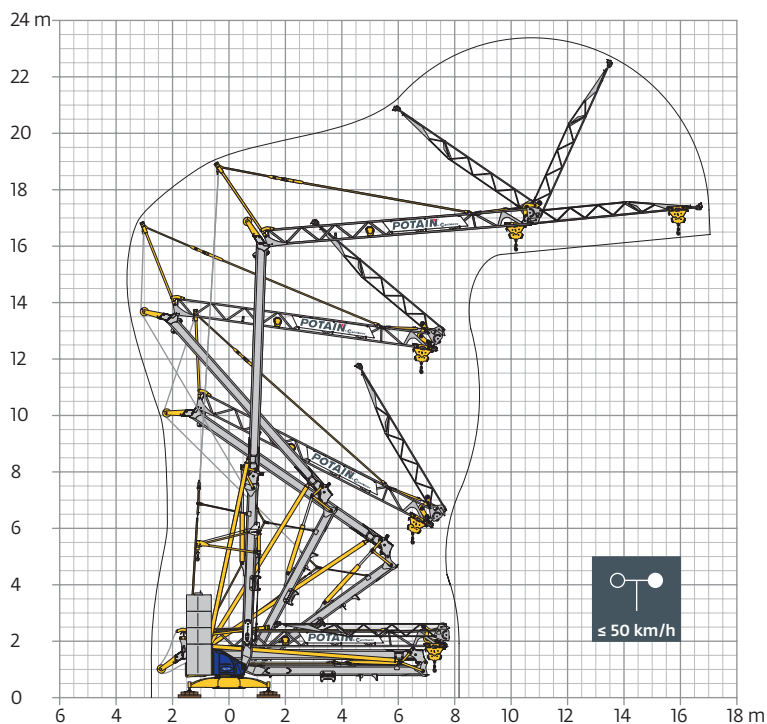

Potain Igo 10

Courbes de charges / Lastkurven / Load curves / Curvas de cargas / Curve di carico
 Curvas de carga / Кривые нагрузок

Mécanismes / Triebwerke / Mechanisms / Mecanismos / Meccanismi
 Mecanismos / Механизмы

 IEC 60204-32	 kVA
230 V (+10% -10%) 50 Hz 400 V (+10% -10%) 50 Hz 480 V (+6% -10%) 60 Hz	230 V 20 A : 4,6 kVA 230 V 32 A : 7,4 kVA 400 V / 480 V : 9,5 kVA

6 LVF7 Optima

Montage / Montage / Erection / Montaje / Montaggio
 Montagem / Монтаж