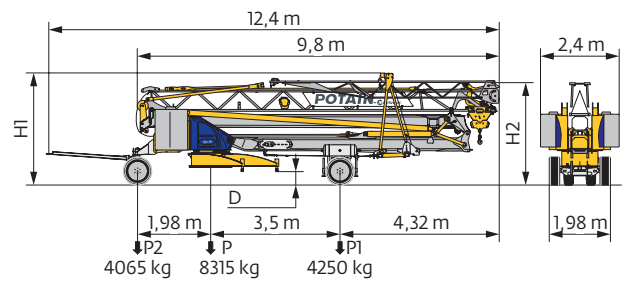

Transport / Transport / Transport / Transporte / Trasporto
Transporte / Транспортировка

	km/h
DS62/S30	10
...../..... i	

	km/h	D (m)	H1 (m)	H2 (m)
DS65/S65	25	0,4/0,25	3,07/2,92	2,8/2,65
...../..... i				

FR

DE

EN

ES

IT

PT

RU

R	Rayon de giration	Schwenk radius	Rear slewing radius	Radio de giro	Raggio di rotazione	Raio de rotação	Задний габарит
i	Nous consulter	Auf Anfrage	Consult us	Consultarnos	Consultateci	Consultar-nos	Проконсультируйтесь у нас
●	Réactions en service	Reaktionskräfte in Betrieb	Reactions in service	Reacciones en servicio	Reazioni in servizio	Reacções em serviço	Реакция при работе
■	Réactions hors service	Reaktionskräfte außer Betrieb	Reactions out of service	Reacciones fuera de servicio	Reazioni fuori servizio	Reacções fora de serviço	Реакция в покое
⚖	Poids à vide, sans lest, sans trais de transport, avec flèche maxi. et hauteur standard.	Gewicht ohne Last, ohne Ballast, ohne Transportachsen, mit max. Auslager und Standardhöhe	Weight without load, without ballast, without transport axes, with max. jib and standard height	Peso en vacío, sin lastre, sin trenes de transporte con flecha y altura estandar	Peso a vuoto, senza zavorra, senza assali di trasporto, con braccio max e altezza standard.	Peso em vazio, sem lastro, sem eixos de transporte com lança máxima e altura standard.	Вес без груза, без балласта, без осей для транспортировки, с максимальным вылетом стрелы и стандартной высотой
⚖	Poids total du lest	Ballast-Gesamtgewicht	Total ballast weight	Peso total del lastre	Peso totale della zavorra	Peso total do lastro	Общий вес балласта
⬆	Levage	Heben	Hoisting	Elevación	Sollevamento	Elevação	Подъем
⬆	Distribution	Katzfahren	Trolleying	Distribución	Ditribuzione	Distribuição	Перемещение по стреле
⬆	Orientation	Schwenken	Slewing	Orientación	Rotazione	Rotação	Поворот
⚡	50 Hz Monophasé	50 Hz Einphasige	50 Hz Single phase	50 Hz Monofasica	50 Hz Monofase	50 Hz monofásica	Однофазное напряжение 50Hz
⚡	Puissance nominale	Nennleistung	Rated power	Potencia nominal	Potenza nominale	Potência nominal	Номинальная мощность

⚠	Document commercial non contractuel. Pour toute information technique se référer à la notice correspondante.	Unverbindliches Vertriebsdokument. Für technische Informationen, siehe die entsprechenden Anweisungen.	This commercial document is not legally binding. For any technical information, please refer to the corresponding instructions.	Documento comercial no contractual. Para cualquier información técnica, ver la noticia correspondiente.	Documento commerciale non vincolante, per tutte le informazioni tecniche fare riferimento al catalogo istruzioni.	Documento comercial não contractual. Para qualquer informação técnica complementar consultar as respectivas instruções.	Этот коммерческий документ не является юридически обязательным. Для получения технической информации, см. соответствующие инструкции.

Manitowoc - Americas
Manitowoc, Wisconsin, USA
Tel: +1 920 684 6621
Fax: +1 920 683 6277