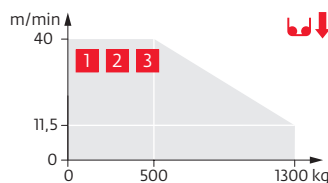

Mécanismes / Triebwerke / Mechanisms / Mecanismos / Meccanismi
Mecanismos / Механизмы

230 V - 50 Hz 400 V - 50 Hz 480 V - 60 Hz						ch - PS hp	kW	
	6 LVF7 Optima	230 V $\pm$ 20 A 1	m/min	↑ 3,5	↑ 5 ↓ 11,5	↑ 16 ↓ 41	3,3	2,4
		kg	1300	1300	500			
		230 V $\pm$ 32 A 2	m/min	↑ 3,5	↑ 7 ↓ 11,5	↑ 28 ↓ 41	5,2	3,8
		kg	1300	1300	500			
		400 V 3	m/min	↑ 3,5	↓ 11,5	↑ 36 ↓ 41	5,5	4
		kg	1300	1300	500			
	1 D1V3		m/min	24			1,5	1,1
	RVF 20		tr/min U/min rpm	0 → 1			1,5	1,1

IEC 60204-32	kVA
230 V (+10% -10%) 50 Hz 400 V (+10% -10%) 50 Hz 480 V (+6% -10%) 60 Hz	230 V 20 A : 4,6 kVA 230 V 32 A : 7,4 kVA 400 V / 480 V : 9,5 kVA

6 LVF7 Optima