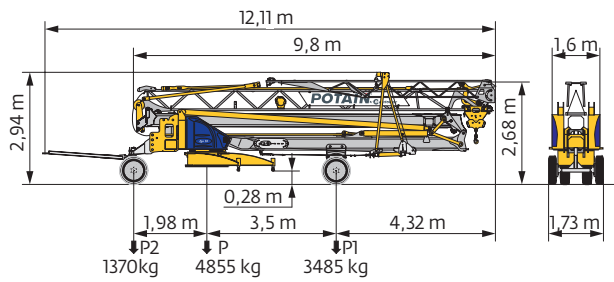

Transport / Transport / Transport / Transporte / Trasporto
Transporte / Транспортировка

	km/h
DS62/S30	10
...../..... i	

	km/h	D (m)	H1 (m)	H2 (m)
DS65/S65	25	0,4/0,25	3,07/2,92	2,8/2,65
...../..... i				

FR

DE

EN

ES

IT

PT

RU

R	Rayon de giration	Schwenk radius	Rear slewing radius	Radio de giro	Raggio di rotazione	Raio de rotação	Задний габарит
i	Nous consulter	Auf Anfrage	Consult us	Consultarnos	Consultateci	Consultar-nos	Проконсультируйтесь у нас
●	Réactions en service	Reaktionskräfte in Betrieb	Reactions in service	Reacciones en servicio	Reazioni in servizio	Reacções em serviço	Реакция при работе
■	Réactions hors service	Reaktionskräfte außer Betrieb	Reactions out of service	Reacciones fuera de servicio	Reazioni fuori servizio	Reacções fora de serviço	Реакция в покое
⚖	Poids à vide, sans lest, sans trais de transport, avec flèche maxi. et hauteur standard.	Gewicht ohne Last, ohne Ballast, ohne Transportachsen, mit max. Auslager und Standardhöhe	Weight without load, without ballast, without transport axes, with max. jib and standard height	Peso en vacío, sin lastre, sin trenes de transporte con flecha y altura estandar	Peso a vuoto, senza zavorra, senza assali di trasporto, con braccio max e altezza standard.	Peso em vazio, sem lastro, sem eixos de transporte com lança máxima e altura standard.	Вес без груза, без балласта, без осей для транспортировки, с максимальным вылетом стрелы и стандартной высотой
⚖	Poids total du lest	Ballast-Gesamtgewicht	Total ballast weight	Peso total del lastre	Peso totale della zavorra	Peso total do lastro	Общий вес балласта
⬆	Levage	Heben	Hoisting	Elevación	Sollevamento	Elevação	Подъем
⬆	Distribution	Katzfahren	Trolleying	Distribución	Ditribuzione	Distribuição	Перемещение по стреле
⬆	Orientation	Schwenken	Slewing	Orientación	Rotazione	Rotação	Поворот
⚡	50 Hz Monophasé	50 Hz Einphasige	50 Hz Single phase	50 Hz Monofasica	50 Hz Monofase	50 Hz monofásica	Однофазное напряжение 50Hz
⚡	Puissance nominale	Nennleistung	Rated power	Potencia nominal	Potenza nominale	Potência nominal	Номинальная мощность

⚠	Document commercial non contractuel. Pour toute information technique se référer à la notice correspondante.	Unverbindliches Vertriebsdokument. Für technische Informationen, siehe die entsprechenden Anweisungen.	This commercial document is not legally binding. For any technical information, please refer to the corresponding instructions.	Documento comercial no contractual. Para cualquier información técnica, ver la noticia correspondiente.	Documento commerciale non vincolante, per tutte le informazioni tecniche fare riferimento al catalogo istruzioni.	Documento comercial não contractual. Para qualquer informação técnica complementar consultar as respectivas instruções.	Этот коммерческий документ не является юридически обязательным. Для получения технической информации, см. соответствующие инструкции.

Manitowoc - Americas
Manitowoc, Wisconsin, USA
Tel: +1 920 684 6621
Fax: +1 920 683 6277