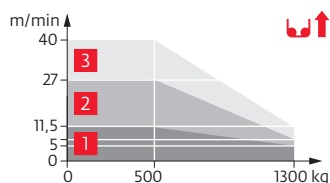

Mécanismes / Triebwerke / Mechanisms / Mecanismos / Meccanismi
Mecanismos / Механизмы

230 V - 50 Hz 400 V - 50 Hz 480 V - 60 Hz						ch - PS hp	kW	
	6 LVF7 Optima	230 V $\pm$ 20 A 1	m/min	↑ 3,5	↑ 5 ↓ 11,5	↑ 16 ↓ 41	3,3	2,4
		kg	1300	1300	500			
		230 V $\pm$ 32 A 2	m/min	↑ 3,5	↑ 7 ↓ 11,5	↑ 28 ↓ 41	5,2	3,8
		kg	1300	1300	500			
		400 V 3	m/min	↑ 3,5	↓ 11,5	↑ 36 ↓ 41	5,5	4
		kg	1300	1300	500			
	1 D1V3		m/min	24			1,5	1,1
	RVF 20		tr/min U/min rpm	0 → 1			1,5	1,1

IEC 60204-32	kVA
230 V (+10% -10%) 50 Hz 400 V (+10% -10%) 50 Hz 480 V (+6% -10%) 60 Hz	230 V 20 A : 4,6 kVA 230 V 32 A : 7,4 kVA 400 V / 480 V : 9,5 kVA

6 LVF7 Optima