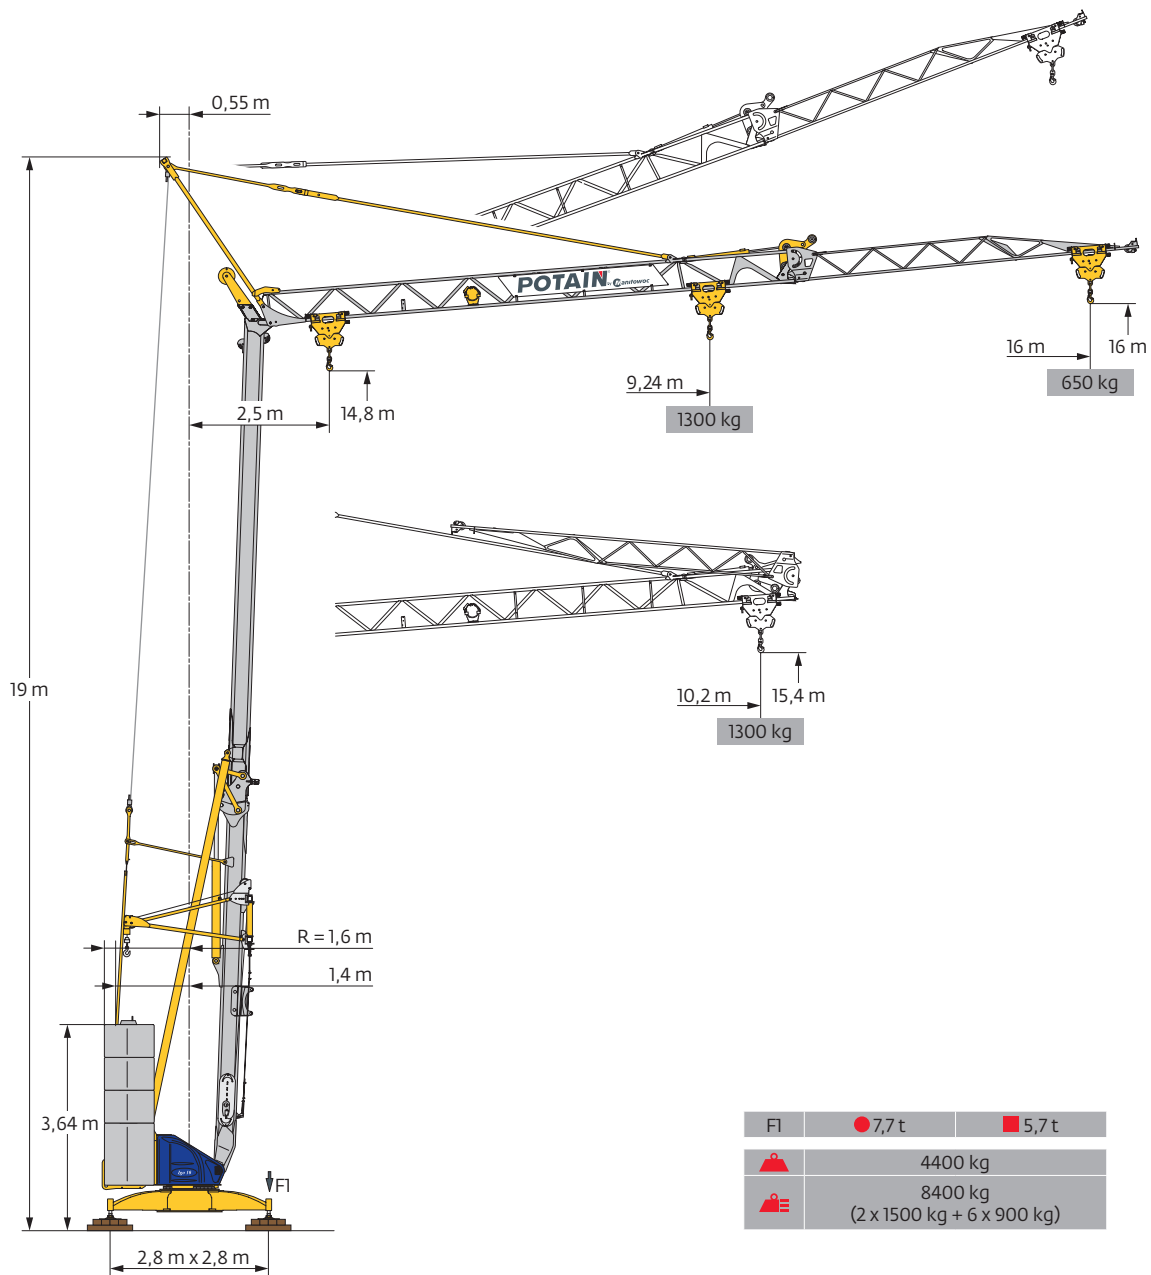

Potain Igo 10

Courbes de charges / Lastkurven / Load curves / Curvas de cargas / Curve di carico
 Curvas de carga / Кривые нагрузок

Mécanismes / Triebwerke / Mechanisms / Mecanismos / Meccanismi
 Mecanismos / Механизмы

 IEC 60204-32	 kVA
230 V (+10% -10%) 50 Hz 400 V (+10% -10%) 50 Hz 480 V (+6% -10%) 60 Hz	230 V 20 A : 4,6 kVA 230 V 32 A : 7,4 kVA 400 V / 480 V : 9,5 kVA

6 LVF7 Optima

Montage / Montage / Erection / Montaje / Montaggio
 Montagem / Монтаж