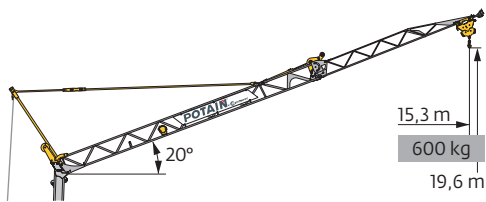

Potain Igo 10

Courbes de charges / Lastkurven / Load curves / Curvas de cargas / Curve di carico
 Curvas de carga / Кривые нагрузок

Mécanismes / Triebwerke / Mechanisms / Mecanismos / Meccanismi
 Mecanismos / Механизмы

 IEC 60204-32	 kVA
230 V (+10% -10%) 50 Hz 400 V (+10% -10%) 50 Hz 480 V (+6% -10%) 60 Hz	230 V 20 A : 4,6 kVA 230 V 32 A : 7,4 kVA 400 V / 480 V : 9,5 kVA

6 LVF7 Optima

Montage / Montage / Erection / Montaje / Montaggio
 Montagem / Монтаж