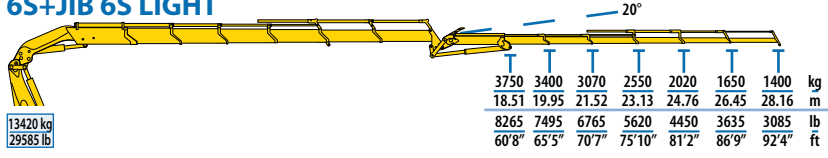

Standard

Optional

4S

6S

8S

6S+JIB 4S LIGHT

MODEL							
	txm	(°)	mm	mm	mm	mm	t
4S	113,00	∞	2625	2550	2340	10100	32
6S	108,80	∞	2625	2550	2340	10100	32
8S	107,05	∞	2625	2550	2440	10100	32
6S+JIB 4S LIGHT	108,80	∞	2860	2550	2575	10100	32

MODEL							
	lb*ft	(°)	in	in	in	in	lb
4S	817610	∞	103	100	92	398	70500
6S	787220	∞	103	100	92	398	70500
8S	774560	∞	103	100	96	398	70500
6S+JIB 4S LIGHT	787220	∞	113	100	101	398	70500

6S+JIB 4S HEAVY DUTY

6S+JIB 6S LIGHT

6S+JIB 6S HEAVY DUTY

8S+JIB 4S

8S+JIB 6S

MODEL								GW
	txm	(°)	mm	mm	mm	mm	t	
6S+JIB 4S HD	108,80	∞	2860	2550	2575	10100	32	
6S+JIB 6S LIGHT	108,80	∞	2860	2550	2575	10100	32	
6S+JIB 6S HD	108,80	∞	2860	2550	2575	10100	32	
8S+JIB 4S	107,05	∞	2860	2550	2675	10100	32	
8S+JIB 6S	107,05	∞	2860	2550	2675	10100	32	