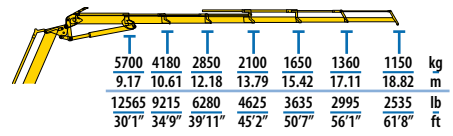

MODEL							
	lb*ft	(°)	in	in	in	in	lb
4S	817610	∞	103	100	92	398	70500
6S	787220	∞	103	100	92	398	70500
8S	774560	∞	103	100	96	398	70500
6S+JIB 4S LIGHT	787220	∞	113	100	101	398	70500

6S+JIB 4S HEAVY DUTY

6S+JIB 6S LIGHT

6S+JIB 6S HEAVY DUTY

8S+JIB 4S

8S+JIB 6S

MODEL								GW
	txm	(°)	mm	mm	mm	mm	t	
6S+JIB 4S HD	108,80	∞	2860	2550	2575	10100	32	
6S+JIB 6S LIGHT	108,80	∞	2860	2550	2575	10100	32	
6S+JIB 6S HD	108,80	∞	2860	2550	2575	10100	32	
8S+JIB 4S	107,05	∞	2860	2550	2675	10100	32	
8S+JIB 6S	107,05	∞	2860	2550	2675	10100	32	

MODEL								GW
	lb*ft	(°)	in	in	in	in	lb	
6S+JIB 4S HD	787220	∞	113	100	101	398	70500	
6S+JIB 6S LIGHT	787220	∞	113	100	101	398	70500	
6S+JIB 6S HD	787220	∞	113	100	101	398	70500	
8S+JIB 4S	774560	∞	113	100	105	398	70500	
8S+JIB 6S	774560	∞	113	100	105	398	70500	