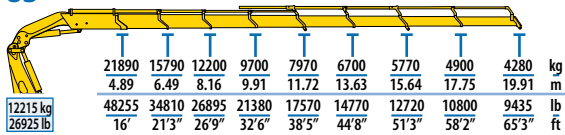

Standard

Optional

4S

6S

8S

6S+JIB 4S LIGHT

MODEL							
	txm	(°)	mm	mm	mm	mm	t
4S	113,00	∞	2625	2550	2340	10100	32
6S	108,80	∞	2625	2550	2340	10100	32
8S	107,05	∞	2625	2550	2440	10100	32
6S+JIB 4S LIGHT	108,80	∞	2860	2550	2575	10100	32

MODEL							
	lb*ft	(°)	in	in	in	in	lb
4S	817610	∞	103	100	92	398	70500
6S	787220	∞	103	100	92	398	70500
8S	774560	∞	103	100	96	398	70500
6S+JIB 4S LIGHT	787220	∞	113	100	101	398	70500

6S+JIB 4S HEAVY DUTY

6S+JIB 6S LIGHT

6S+JIB 6S HEAVY DUTY

8S+JIB 4S

8S+JIB 6S

MODEL								GW
	txm	(°)	mm	mm	mm	mm	t	
6S+JIB 4S HD	108,80	∞	2860	2550	2575	10100	32	
6S+JIB 6S LIGHT	108,80	∞	2860	2550	2575	10100	32	
6S+JIB 6S HD	108,80	∞	2860	2550	2575	10100	32	
8S+JIB 4S	107,05	∞	2860	2550	2675	10100	32	
8S+JIB 6S	107,05	∞	2860	2550	2675	10100	32	