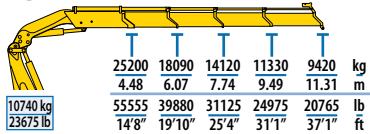

Standard

Optional

4S

6S

8S

6S+JIB 4S LIGHT

MODEL							
	txm	(°)	mm	mm	mm	mm	t
4S	113,00	∞	2625	2550	2340	10100	32
6S	108,80	∞	2625	2550	2340	10100	32
8S	107,05	∞	2625	2550	2440	10100	32
6S+JIB 4S LIGHT	108,80	∞	2860	2550	2575	10100	32

MODEL							
	lb*ft	(°)	in	in	in	in	lb
4S	817610	∞	103	100	92	398	70500
6S	787220	∞	103	100	92	398	70500
8S	774560	∞	103	100	96	398	70500
6S+JIB 4S LIGHT	787220	∞	113	100	101	398	70500

6S+JIB 4S HEAVY DUTY

6S+JIB 6S LIGHT

6S+JIB 6S HEAVY DUTY

8S+JIB 4S

8S+JIB 6S

MODEL								GW
	txm	(°)	mm	mm	mm	mm	t	
6S+JIB 4S HD	108,80	∞	2860	2550	2575	10100	32	
6S+JIB 6S LIGHT	108,80	∞	2860	2550	2575	10100	32	
6S+JIB 6S HD	108,80	∞	2860	2550	2575	10100	32	
8S+JIB 4S	107,05	∞	2860	2550	2675	10100	32	
8S+JIB 6S	107,05	∞	2860	2550	2675	10100	32	