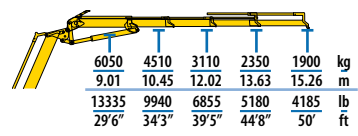

Standard

Optional

4S

6S

8S

6S+JIB 4S LIGHT

MODEL							
	txm	(°)	mm	mm	mm	mm	t
4S	113,00	∞	2625	2550	2340	10100	32
6S	108,80	∞	2625	2550	2340	10100	32
8S	107,05	∞	2625	2550	2440	10100	32
6S+JIB 4S LIGHT	108,80	∞	2860	2550	2575	10100	32

MODEL							
	lb*ft	(°)	in	in	in	in	lb
4S	817610	∞	103	100	92	398	70500
6S	787220	∞	103	100	92	398	70500
8S	774560	∞	103	100	96	398	70500
6S+JIB 4S LIGHT	787220	∞	113	100	101	398	70500

6S+JIB 4S HEAVY DUTY

6S+JIB 6S LIGHT

6S+JIB 6S HEAVY DUTY

8S+JIB 4S

8S+JIB 6S

MODEL								GW
	txm	(°)	mm	mm	mm	mm	t	
6S+JIB 4S HD	108,80	∞	2860	2550	2575	10100	32	
6S+JIB 6S LIGHT	108,80	∞	2860	2550	2575	10100	32	
6S+JIB 6S HD	108,80	∞	2860	2550	2575	10100	32	
8S+JIB 4S	107,05	∞	2860	2550	2675	10100	32	
8S+JIB 6S	107,05	∞	2860	2550	2675	10100	32	