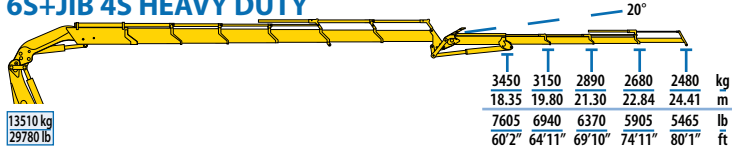

Standard

Optional

4S

6S

8S

6S+JIB 4S LIGHT

MODEL							
	txm	(°)	mm	mm	mm	mm	t
4S	113,00	∞	2625	2550	2340	10100	32
6S	108,80	∞	2625	2550	2340	10100	32
8S	107,05	∞	2625	2550	2440	10100	32
6S+JIB 4S LIGHT	108,80	∞	2860	2550	2575	10100	32

MODEL							
	lb*ft	(°)	in	in	in	in	lb
4S	817610	∞	103	100	92	398	70500
6S	787220	∞	103	100	92	398	70500
8S	774560	∞	103	100	96	398	70500
6S+JIB 4S LIGHT	787220	∞	113	100	101	398	70500

6S+JIB 4S HEAVY DUTY

6S+JIB 6S LIGHT

6S+JIB 6S HEAVY DUTY

8S+JIB 4S

8S+JIB 6S

MODEL								GW
	txm	(°)	mm	mm	mm	mm	t	
6S+JIB 4S HD	108,80	∞	2860	2550	2575	10100	32	
6S+JIB 6S LIGHT	108,80	∞	2860	2550	2575	10100	32	
6S+JIB 6S HD	108,80	∞	2860	2550	2575	10100	32	
8S+JIB 4S	107,05	∞	2860	2550	2675	10100	32	
8S+JIB 6S	107,05	∞	2860	2550	2675	10100	32	