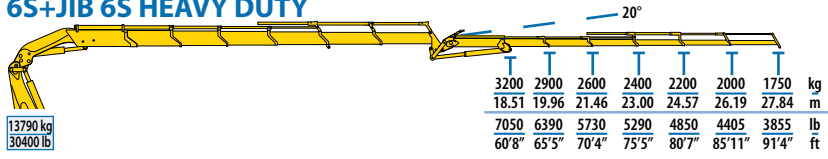

Standard

Optional

4S

6S

8S

6S+JIB 4S LIGHT

MODEL							
	txm	(°)	mm	mm	mm	mm	t
4S	113,00	∞	2625	2550	2340	10100	32
6S	108,80	∞	2625	2550	2340	10100	32
8S	107,05	∞	2625	2550	2440	10100	32
6S+JIB 4S LIGHT	108,80	∞	2860	2550	2575	10100	32

MODEL							
	lb*ft	(°)	in	in	in	in	lb
4S	817610	∞	103	100	92	398	70500
6S	787220	∞	103	100	92	398	70500
8S	774560	∞	103	100	96	398	70500
6S+JIB 4S LIGHT	787220	∞	113	100	101	398	70500

6S+JIB 4S HEAVY DUTY

6S+JIB 6S LIGHT

6S+JIB 6S HEAVY DUTY

8S+JIB 4S

8S+JIB 6S

MODEL								GW
	txm	(°)	mm	mm	mm	mm	t	
6S+JIB 4S HD	108,80	∞	2860	2550	2575	10100	32	
6S+JIB 6S LIGHT	108,80	∞	2860	2550	2575	10100	32	
6S+JIB 6S HD	108,80	∞	2860	2550	2575	10100	32	
8S+JIB 4S	107,05	∞	2860	2550	2675	10100	32	
8S+JIB 6S	107,05	∞	2860	2550	2675	10100	32	

MODEL								GW
	lb*ft	(°)	in	in	in	in	lb	
6S+JIB 4S HD	787220	∞	113	100	101	398	70500	
6S+JIB 6S LIGHT	787220	∞	113	100	101	398	70500	
6S+JIB 6S HD	787220	∞	113	100	101	398	70500	
8S+JIB 4S	774560	∞	113	100	105	398	70500	
8S+JIB 6S	774560	∞	113	100	105	398	70500	