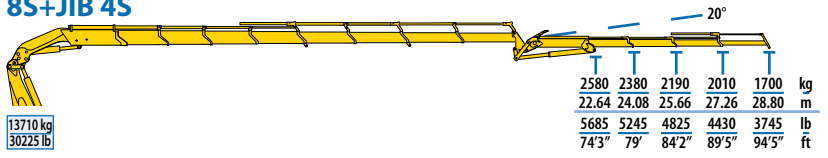

Standard

Optional

4S

6S

8S

6S+JIB 4S LIGHT

MODEL							
	txm	(°)	mm	mm	mm	mm	t
4S	113,00	∞	2625	2550	2340	10100	32
6S	108,80	∞	2625	2550	2340	10100	32
8S	107,05	∞	2625	2550	2440	10100	32
6S+JIB 4S LIGHT	108,80	∞	2860	2550	2575	10100	32

MODEL							
	lb*ft	(°)	in	in	in	in	lb
4S	817610	∞	103	100	92	398	70500
6S	787220	∞	103	100	92	398	70500
8S	774560	∞	103	100	96	398	70500
6S+JIB 4S LIGHT	787220	∞	113	100	101	398	70500

6S+JIB 4S HEAVY DUTY

6S+JIB 6S LIGHT

6S+JIB 6S HEAVY DUTY

8S+JIB 4S

8S+JIB 6S

MODEL								GW
	txm	(°)	mm	mm	mm	mm	t	
6S+JIB 4S HD	108,80	∞	2860	2550	2575	10100	32	
6S+JIB 6S LIGHT	108,80	∞	2860	2550	2575	10100	32	
6S+JIB 6S HD	108,80	∞	2860	2550	2575	10100	32	
8S+JIB 4S	107,05	∞	2860	2550	2675	10100	32	
8S+JIB 6S	107,05	∞	2860	2550	2675	10100	32	

MODEL								GW
	lb*ft	(°)	in	in	in	in	lb	
6S+JIB 4S HD	787220	∞	113	100	101	398	70500	
6S+JIB 6S LIGHT	787220	∞	113	100	101	398	70500	
6S+JIB 6S HD	787220	∞	113	100	101	398	70500	
8S+JIB 4S	774560	∞	113	100	105	398	70500	
8S+JIB 6S	774560	∞	113	100	105	398	70500	