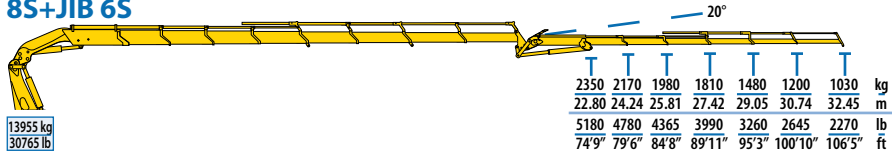

MODEL							
	lb*ft	(°)	in	in	in	in	lb
4S	817610	∞	103	100	92	398	70500
6S	787220	∞	103	100	92	398	70500
8S	774560	∞	103	100	96	398	70500
6S+JIB 4S LIGHT	787220	∞	113	100	101	398	70500

6S+JIB 4S HEAVY DUTY

6S+JIB 6S LIGHT

6S+JIB 6S HEAVY DUTY

8S+JIB 4S

8S+JIB 6S

MODEL								GW
	txm	(°)	mm	mm	mm	mm	t	
6S+JIB 4S HD	108,80	∞	2860	2550	2575	10100	32	
6S+JIB 6S LIGHT	108,80	∞	2860	2550	2575	10100	32	
6S+JIB 6S HD	108,80	∞	2860	2550	2575	10100	32	
8S+JIB 4S	107,05	∞	2860	2550	2675	10100	32	
8S+JIB 6S	107,05	∞	2860	2550	2675	10100	32	

MODEL								GW
	lb*ft	(°)	in	in	in	in	lb	
6S+JIB 4S HD	787220	∞	113	100	101	398	70500	
6S+JIB 6S LIGHT	787220	∞	113	100	101	398	70500	
6S+JIB 6S HD	787220	∞	113	100	101	398	70500	
8S+JIB 4S	774560	∞	113	100	105	398	70500	
8S+JIB 6S	774560	∞	113	100	105	398	70500	