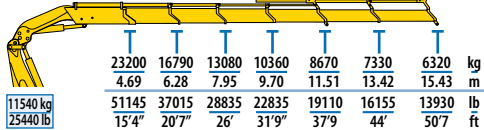

Standard

Optional

4S

6S

8S

6S+JIB 4S LIGHT

MODEL							
	txm	(°)	mm	mm	mm	mm	t
4S	113,00	∞	2625	2550	2340	10100	32
6S	108,80	∞	2625	2550	2340	10100	32
8S	107,05	∞	2625	2550	2440	10100	32
6S+JIB 4S LIGHT	108,80	∞	2860	2550	2575	10100	32

MODEL							
	lb*ft	(°)	in	in	in	in	lb
4S	817610	∞	103	100	92	398	70500
6S	787220	∞	103	100	92	398	70500
8S	774560	∞	103	100	96	398	70500
6S+JIB 4S LIGHT	787220	∞	113	100	101	398	70500

6S+JIB 4S HEAVY DUTY

6S+JIB 6S LIGHT

6S+JIB 6S HEAVY DUTY

8S+JIB 4S

8S+JIB 6S

MODEL								GW
	txm	(°)	mm	mm	mm	mm	t	
6S+JIB 4S HD	108,80	∞	2860	2550	2575	10100	32	
6S+JIB 6S LIGHT	108,80	∞	2860	2550	2575	10100	32	
6S+JIB 6S HD	108,80	∞	2860	2550	2575	10100	32	
8S+JIB 4S	107,05	∞	2860	2550	2675	10100	32	
8S+JIB 6S	107,05	∞	2860	2550	2675	10100	32	