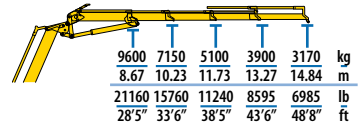

Standard

Optional

4S

6S

8S

6S+JIB 4S LIGHT

MODEL							
	txm	(°)	mm	mm	mm	mm	t
4S	113,00	∞	2625	2550	2340	10100	32
6S	108,80	∞	2625	2550	2340	10100	32
8S	107,05	∞	2625	2550	2440	10100	32
6S+JIB 4S LIGHT	108,80	∞	2860	2550	2575	10100	32

MODEL							
	lb*ft	(°)	in	in	in	in	lb
4S	817610	∞	103	100	92	398	70500
6S	787220	∞	103	100	92	398	70500
8S	774560	∞	103	100	96	398	70500
6S+JIB 4S LIGHT	787220	∞	113	100	101	398	70500

6S+JIB 4S HEAVY DUTY

6S+JIB 6S LIGHT

6S+JIB 6S HEAVY DUTY

8S+JIB 4S

8S+JIB 6S

MODEL								GW
	txm	(°)	mm	mm	mm	mm	t	
6S+JIB 4S HD	108,80	∞	2860	2550	2575	10100	32	
6S+JIB 6S LIGHT	108,80	∞	2860	2550	2575	10100	32	
6S+JIB 6S HD	108,80	∞	2860	2550	2575	10100	32	
8S+JIB 4S	107,05	∞	2860	2550	2675	10100	32	
8S+JIB 6S	107,05	∞	2860	2550	2675	10100	32	