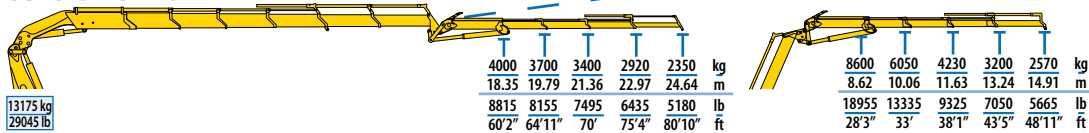

Standard

Optional

4S

6S

8S

6S+JIB 4S LIGHT

MODEL							
	txm	(°)	mm	mm	mm	mm	t
4S	113,00	∞	2625	2550	2340	10100	32
6S	108,80	∞	2625	2550	2340	10100	32
8S	107,05	∞	2625	2550	2440	10100	32
6S+JIB 4S LIGHT	108,80	∞	2860	2550	2575	10100	32

MODEL							
	lb*ft	(°)	in	in	in	in	lb
4S	817610	∞	103	100	92	398	70500
6S	787220	∞	103	100	92	398	70500
8S	774560	∞	103	100	96	398	70500
6S+JIB 4S LIGHT	787220	∞	113	100	101	398	70500

6S+JIB 4S HEAVY DUTY

6S+JIB 6S LIGHT

6S+JIB 6S HEAVY DUTY

8S+JIB 4S

8S+JIB 6S

MODEL								GW
	txm	(°)	mm	mm	mm	mm	t	
6S+JIB 4S HD	108,80	∞	2860	2550	2575	10100	32	
6S+JIB 6S LIGHT	108,80	∞	2860	2550	2575	10100	32	
6S+JIB 6S HD	108,80	∞	2860	2550	2575	10100	32	
8S+JIB 4S	107,05	∞	2860	2550	2675	10100	32	
8S+JIB 6S	107,05	∞	2860	2550	2675	10100	32	