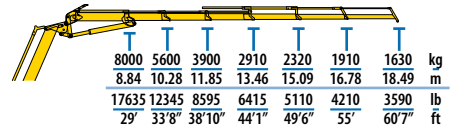

Standard

Optional

4S

6S

8S

6S+JIB 4S LIGHT

MODEL							
	txm	(°)	mm	mm	mm	mm	t
4S	113,00	∞	2625	2550	2340	10100	32
6S	108,80	∞	2625	2550	2340	10100	32
8S	107,05	∞	2625	2550	2440	10100	32
6S+JIB 4S LIGHT	108,80	∞	2860	2550	2575	10100	32

MODEL							
	lb*ft	(°)	in	in	in	in	lb
4S	817610	∞	103	100	92	398	70500
6S	787220	∞	103	100	92	398	70500
8S	774560	∞	103	100	96	398	70500
6S+JIB 4S LIGHT	787220	∞	113	100	101	398	70500

6S+JIB 4S HEAVY DUTY

6S+JIB 6S LIGHT

6S+JIB 6S HEAVY DUTY

8S+JIB 4S

8S+JIB 6S

MODEL								GW
	txm	(°)	mm	mm	mm	mm	t	
6S+JIB 4S HD	108,80	∞	2860	2550	2575	10100	32	
6S+JIB 6S LIGHT	108,80	∞	2860	2550	2575	10100	32	
6S+JIB 6S HD	108,80	∞	2860	2550	2575	10100	32	
8S+JIB 4S	107,05	∞	2860	2550	2675	10100	32	
8S+JIB 6S	107,05	∞	2860	2550	2675	10100	32	