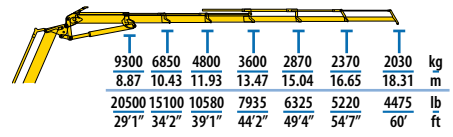

Standard

Optional

4S

6S

8S

6S+JIB 4S LIGHT

MODEL							
	txm	(°)	mm	mm	mm	mm	t
4S	113,00	∞	2625	2550	2340	10100	32
6S	108,80	∞	2625	2550	2340	10100	32
8S	107,05	∞	2625	2550	2440	10100	32
6S+JIB 4S LIGHT	108,80	∞	2860	2550	2575	10100	32

MODEL							
	lb*ft	(°)	in	in	in	in	lb
4S	817610	∞	103	100	92	398	70500
6S	787220	∞	103	100	92	398	70500
8S	774560	∞	103	100	96	398	70500
6S+JIB 4S LIGHT	787220	∞	113	100	101	398	70500

6S+JIB 4S HEAVY DUTY

6S+JIB 6S LIGHT

6S+JIB 6S HEAVY DUTY

8S+JIB 4S

8S+JIB 6S

MODEL								GW
	txm	(°)	mm	mm	mm	mm	t	
6S+JIB 4S HD	108,80	∞	2860	2550	2575	10100	32	
6S+JIB 6S LIGHT	108,80	∞	2860	2550	2575	10100	32	
6S+JIB 6S HD	108,80	∞	2860	2550	2575	10100	32	
8S+JIB 4S	107,05	∞	2860	2550	2675	10100	32	
8S+JIB 6S	107,05	∞	2860	2550	2675	10100	32	