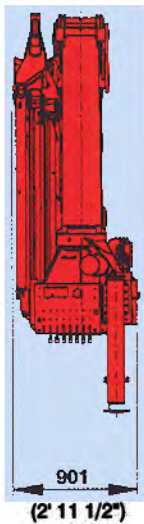

Max. Hubmoment		148,1 kNm / 15,1 mt
Max. Hubkraft bei 30° Hauptarmstellung	65,2 kN / 6650 kg	bei 2,2 m
Max. hydraulische Reichweite		14,7 m
Max. Reichweite (mit 2. Knickarm)		25,5 m
Schwenkbereich		400°

## Standardkran:

Schwenkmoment		17,7 kNm / 1,8 mt
Reichweite		6,1 m
Abstützbreite standard		5,1 m
maximal		6,6 m
Platzbedarf für Montage		0,9 m
Kranbreite zusammengelegt		2,5 m
Max. Betriebsdruck		275 bar
Empfohlene Fördermenge der Pumpe		40 l/min
Eigengewicht (ohne Befestigungsteile, Pumpe und Öl)		1945 kg

# PK 16000 D

R. 2-4  
HEN  
0-0  
751

# Maximale Hubkräfte:

Reichweite      Hubkraft

PK 16000

hydraulisch

2,2 m      65,2 kN / 6650 kg

3,8 m      39,0 kN / 3980 kg

5,7 m      26,0 kN / 2650 kg

PK 16000 A