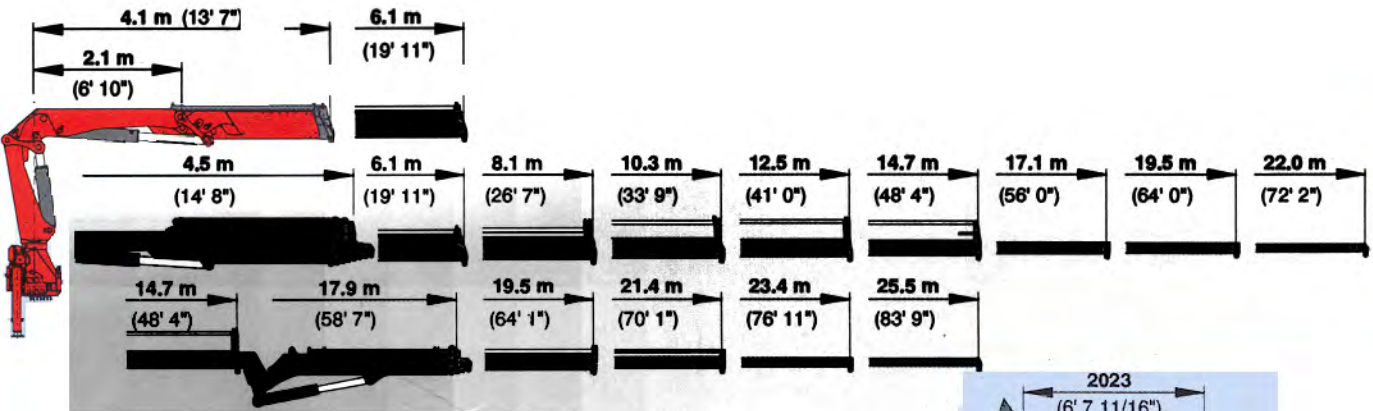

PK 16000 D

R. 2-4
HEN
0-0
751