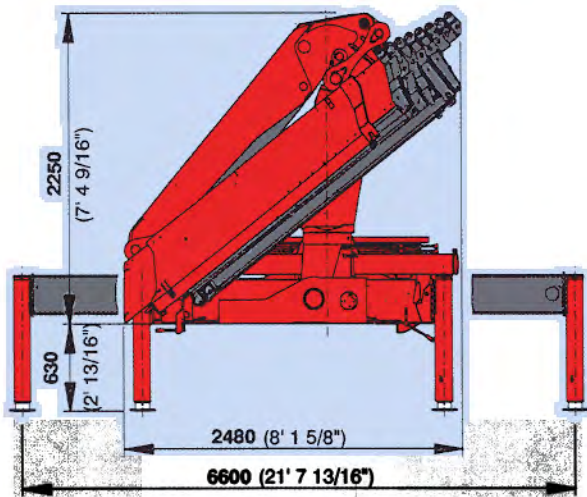

PK 16000 D

R. 2-4
HEN
0-0
751