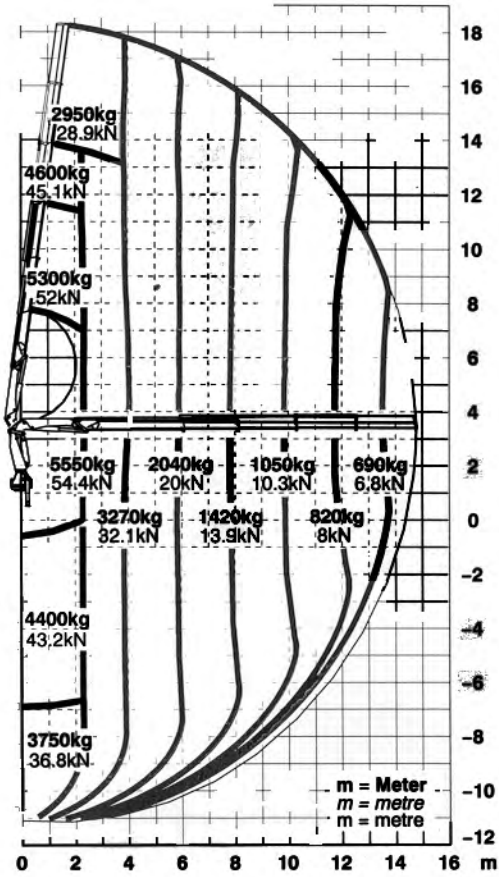

Max. Hubmoment		148,1 kNm / 15,1 mt
Max. Hubkraft bei 30° Hauptarmstellung	65,2 kN / 6650 kg	bei 2,2 m
Max. hydraulische Reichweite		14,7 m
Max. Reichweite (mit 2. Knickarm)		25,5 m
Schwenkbereich		400°

## Standardkran:

Schwenkmoment		17,7 kNm / 1,8 mt
Reichweite		6,1 m
Abstützbreite standard		5,1 m
maximal		6,6 m
Platzbedarf für Montage		0,9 m
Kranbreite zusammengelegt		2,5 m
Max. Betriebsdruck		275 bar
Empfohlene Fördermenge der Pumpe		40 l/min
Eigengewicht (ohne Befestigungsteile, Pumpe und Öl)		1945 kg

# PK 16000 D

R. 2-4  
HEN  
0-0  
751

# Maximale Hubkräfte:

Reichweite      Hubkraft

PK 16000

hydraulisch

2,2 m      65,2 kN / 6650 kg

3,8 m      39,0 kN / 3980 kg

5,7 m      26,0 kN / 2650 kg

PK 16000 A