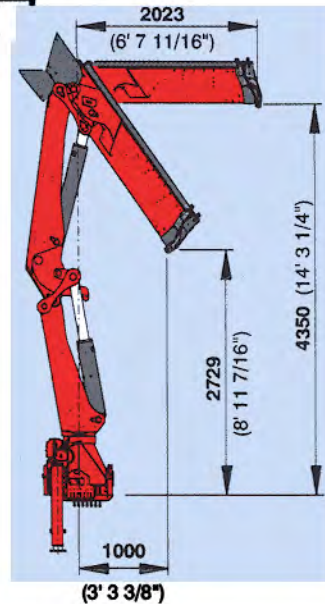

PK 16000 D

R. 2-4
HEN
0-0
751