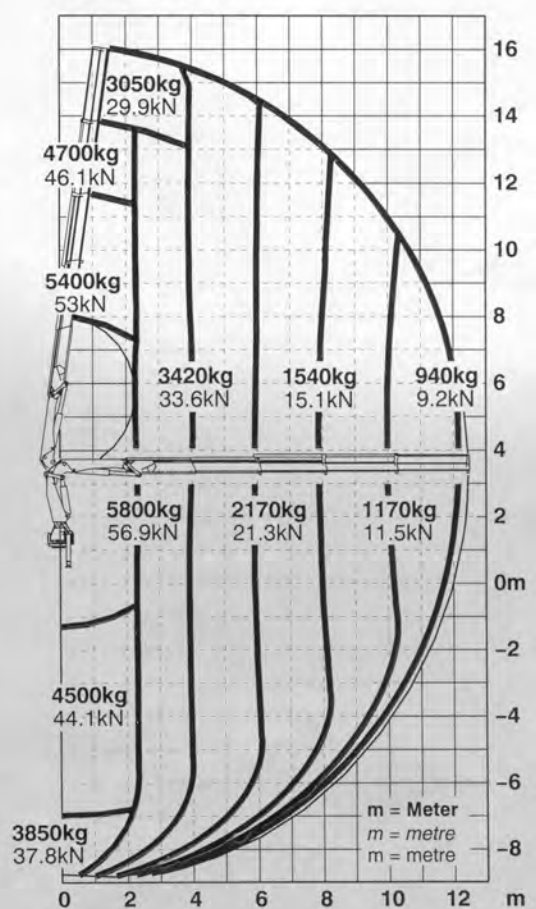

Max. Hubmoment		148,1 kNm / 15,1 mt
Max. Hubkraft bei 30° Hauptarmstellung	65,2 kN / 6650 kg	bei 2,2 m
Max. hydraulische Reichweite		14,7 m
Max. Reichweite (mit 2. Knickarm)		25,5 m
Schwenkbereich		400°

## Standardkran:

Schwenkmoment		17,7 kNm / 1,8 mt
Reichweite		6,1 m
Abstützbreite standard		5,1 m
maximal		6,6 m
Platzbedarf für Montage		0,9 m
Kranbreite zusammengelegt		2,5 m
Max. Betriebsdruck		275 bar
Empfohlene Fördermenge der Pumpe		40 l/min
Eigengewicht (ohne Befestigungsteile, Pumpe und Öl)		1945 kg

# PK 16000 D

R. 2-4  
HEN  
0-0  
751

# Maximale Hubkräfte:

Reichweite      Hubkraft

PK 16000

hydraulisch

2,2 m      65,2 kN / 6650 kg

3,8 m      39,0 kN / 3980 kg

5,7 m      26,0 kN / 2650 kg

PK 16000 A