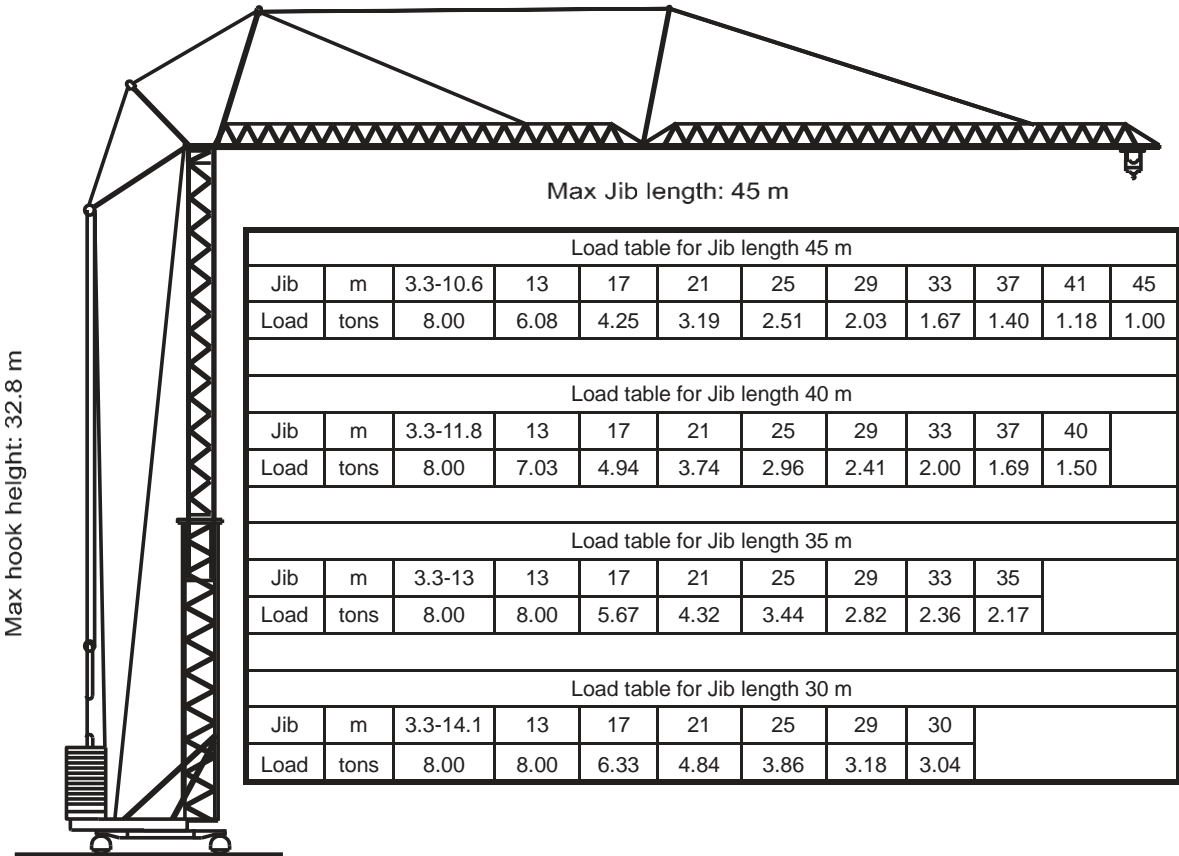

POTAIN CRANE GTMR 360B

Hoisting			
	m/min	kg	HP
	5.4	4000	5.5
	30	4000	33
	60	2000	33
	2.7	8000	5.5
	15	8000	33
	30	4000	33

Transport