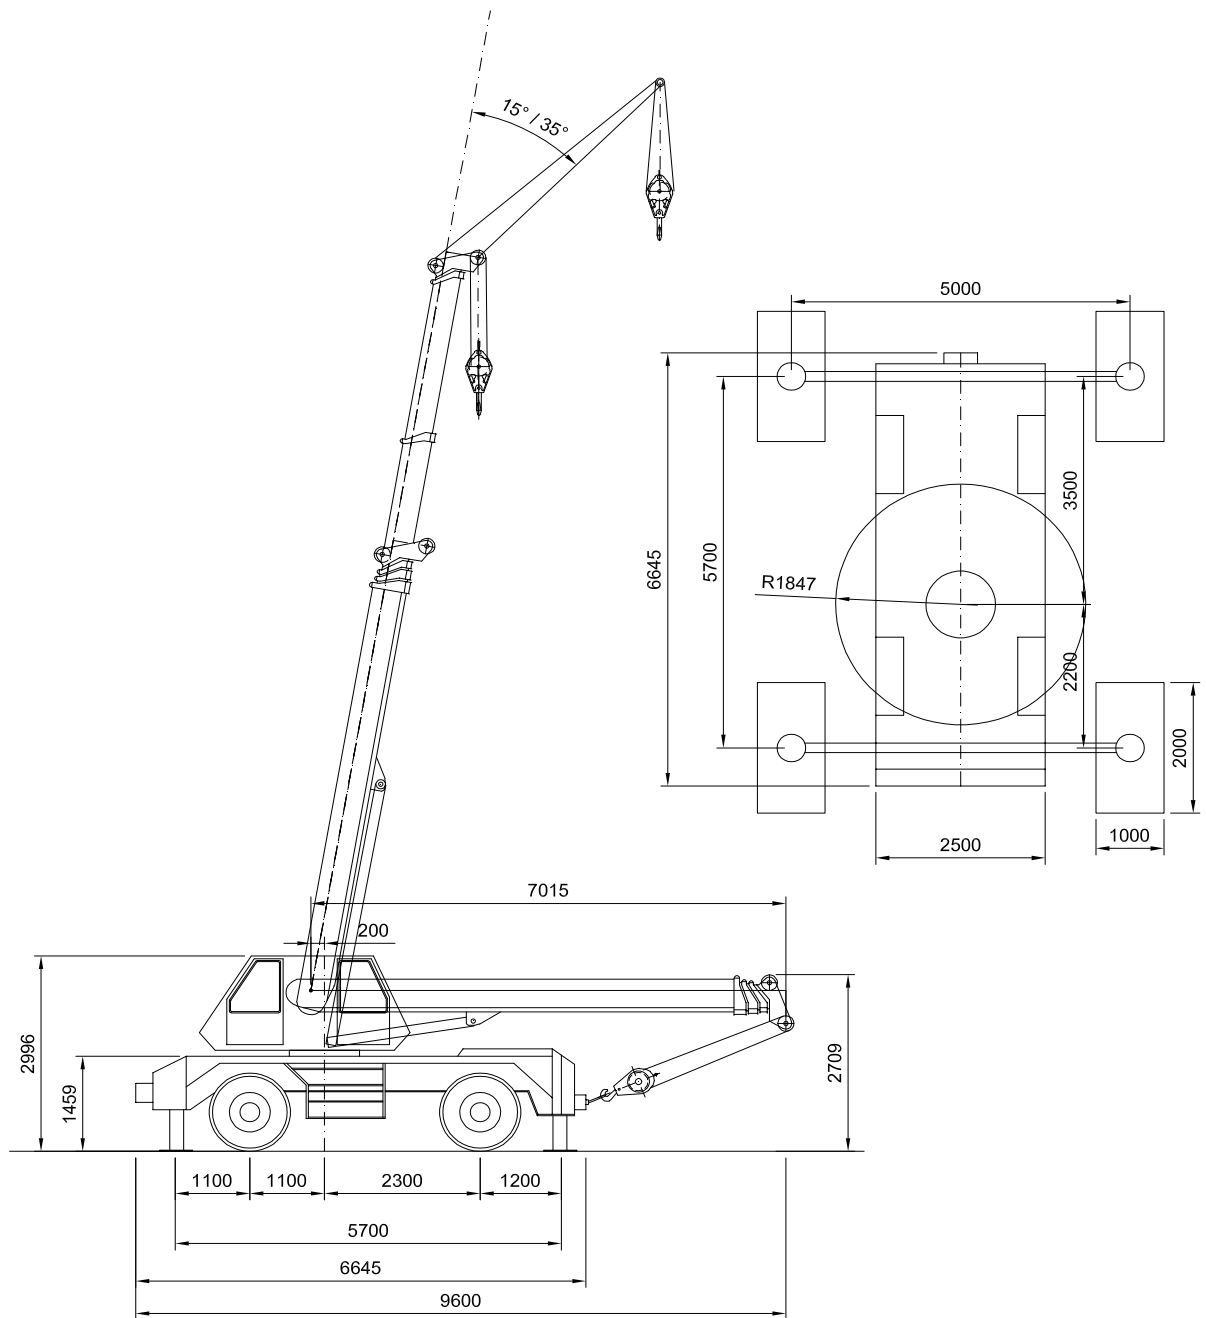

KRUPP KMK 2020

KRUPP KMK 2020 (SH/SF)

KRUPP KMK 2020 (SH/SF)

Outrigger base: 5.7x5.0m

Ballast: 4.0t

Mainboom																		
Boom length	Radius																	
	2.5	3	3.5	4	4.5	5	6	7	8	9	10	11	12	14	16	18	20	
7	20	17.5	15.6	13.7	12.1	10.5	8.5											
9.3		15.7	14.35	13	11.7	10.4	8.4	7	5.9									
11.5		13.8	13.15	12.5	11.5	10.5	8.6	7.2	6.1	5.3	4.6	4.1						
13.8		13.8	12.8	11.8	10.8	9.8	8.4	6.9	5.9	5.1	4.4	3.9	3.5					
16		13.8	12.65	11.5	10.5	9.5	8.1	7	5.9	5.1	4.5	3.9	3.5	2.8				
18.3				10.5	9.9	9.3	7.9	6.9	6	5.2	4.5	4	3.6	2.9	2.3			
20.5				8.6	8.35	8.1	7.3	6.6	6	5.2	4.6	4.1	3.6	2.9	2.3	1.9	1.5	

Mainboom with fixed jib																				
Boom length	Jib length	Jib offset	Radius																	
			3	3.5	4	4.5	5	6	7	8	9	10	11	12	14	16	18	20	22	
7	3.8	15	4.3	4.05	3.8	3.55	3.3	2.9	2.6	2.2	2.1	1.9								
		35			2.8	2.65	2.5	2.3	2.1	2										
11.5		15			4.3	4.1	3.9	3.4	3.1	2.9	2.6	2.4	2.3	2.1	2					
		35					2.7	2.5	2.3	2.2	2.1	2	2							
16		15					4.2	3.8	3.5	3.2	3	2.8	2.4	2.3	2.1	1.9				
		35					2.7	2.6	2.5	2.4	2.3	2.2	2.1	2.1	2					
20.5		15						3.8	3.6	3.4	3.2	3	2.9	2.7	2.4	2.2	2	1.7	1.4	
		35						2.6	2.5	2.4	2.3	2.3	2.2	2.1	2	2	1.9			