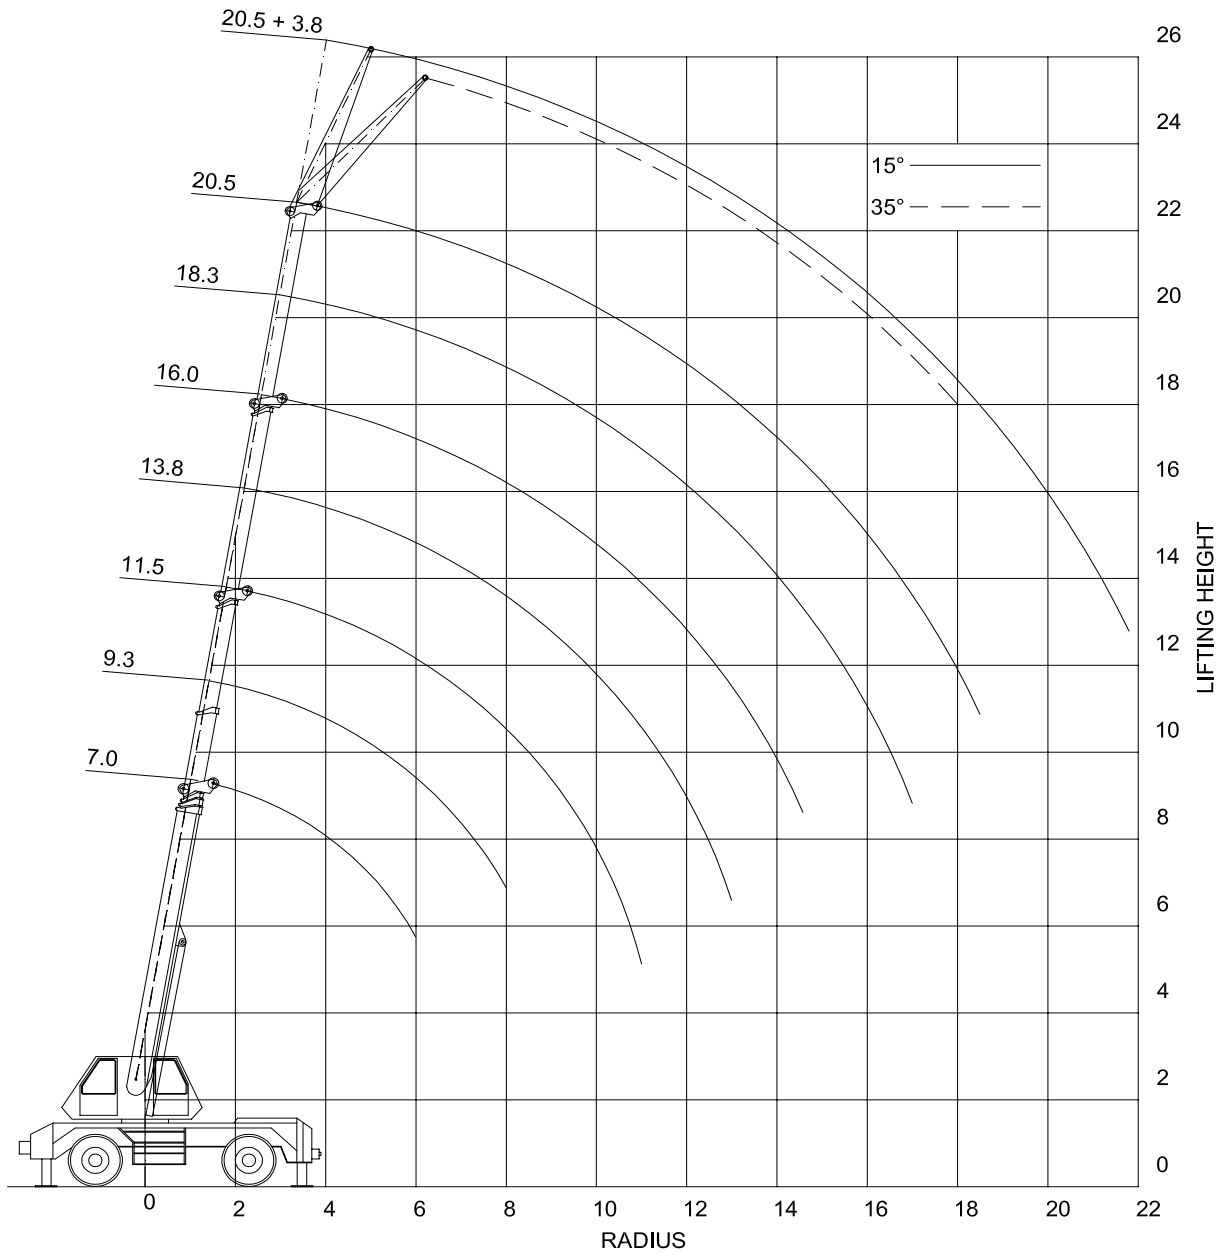

KRUPP KMK 2020

KRUPP KMK 2020 (SH/SF)

KRUPP KMK 2020 (SH/SF)

Outrigger base: 5.7x5.0m

Ballast: 4.0t

Mainboom																		
Boom length	Radius																	
	2.5	3	3.5	4	4.5	5	6	7	8	9	10	11	12	14	16	18	20	
7	20	17.5	15.6	13.7	12.1	10.5	8.5											
9.3		15.7	14.35	13	11.7	10.4	8.4	7	5.9									
11.5		13.8	13.15	12.5	11.5	10.5	8.6	7.2	6.1	5.3	4.6	4.1						
13.8		13.8	12.8	11.8	10.8	9.8	8.4	6.9	5.9	5.1	4.4	3.9	3.5					
16		13.8	12.65	11.5	10.5	9.5	8.1	7	5.9	5.1	4.5	3.9	3.5	2.8				
18.3				10.5	9.9	9.3	7.9	6.9	6	5.2	4.5	4	3.6	2.9	2.3			
20.5				8.6	8.35	8.1	7.3	6.6	6	5.2	4.6	4.1	3.6	2.9	2.3	1.9	1.5	

Mainboom with fixed jib																				
Boom length	Jib length	Jib offset	Radius																	
			3	3.5	4	4.5	5	6	7	8	9	10	11	12	14	16	18	20	22	
7	3.8	15	4.3	4.05	3.8	3.55	3.3	2.9	2.6	2.2	2.1	1.9								
		35			2.8	2.65	2.5	2.3	2.1	2										
11.5		15			4.3	4.1	3.9	3.4	3.1	2.9	2.6	2.4	2.3	2.1	2					
		35					2.7	2.5	2.3	2.2	2.1	2	2							
16		15					4.2	3.8	3.5	3.2	3	2.8	2.4	2.3	2.1	1.9				
		35					2.7	2.6	2.5	2.4	2.3	2.2	2.1	2.1	2					
20.5		15						3.8	3.6	3.4	3.2	3	2.9	2.7	2.4	2.2	2	1.7	1.4	
		35						2.6	2.5	2.4	2.3	2.3	2.2	2.1	2	2	1.9			